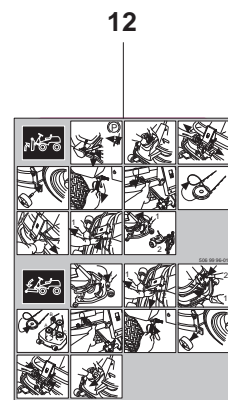

965 17 87-01 RIDER R155AWD
DECALS

965 17 87-01 RIDER R155AWD
DECALS

Pos.	Compl No.	Part No.	Description	Qty.	Notes
1		544 43 86-01		1	
2		544 43 87-01		1	
3		544 43 88-01		1	
4		544 43 90-02		1	
5		544 43 92-01		1	
6		506 58 45-01		1	
7		544 83 35-01		2	
8		544 83 36-01		1	
9		535 43 20-01		1	
10		544 39 11-02		1	
11		544 21 14-01		2	
12		506 99 96-01		1	
13		504 07 25-01		1	LEFT
14		504 07 25-02		1	RIGHT