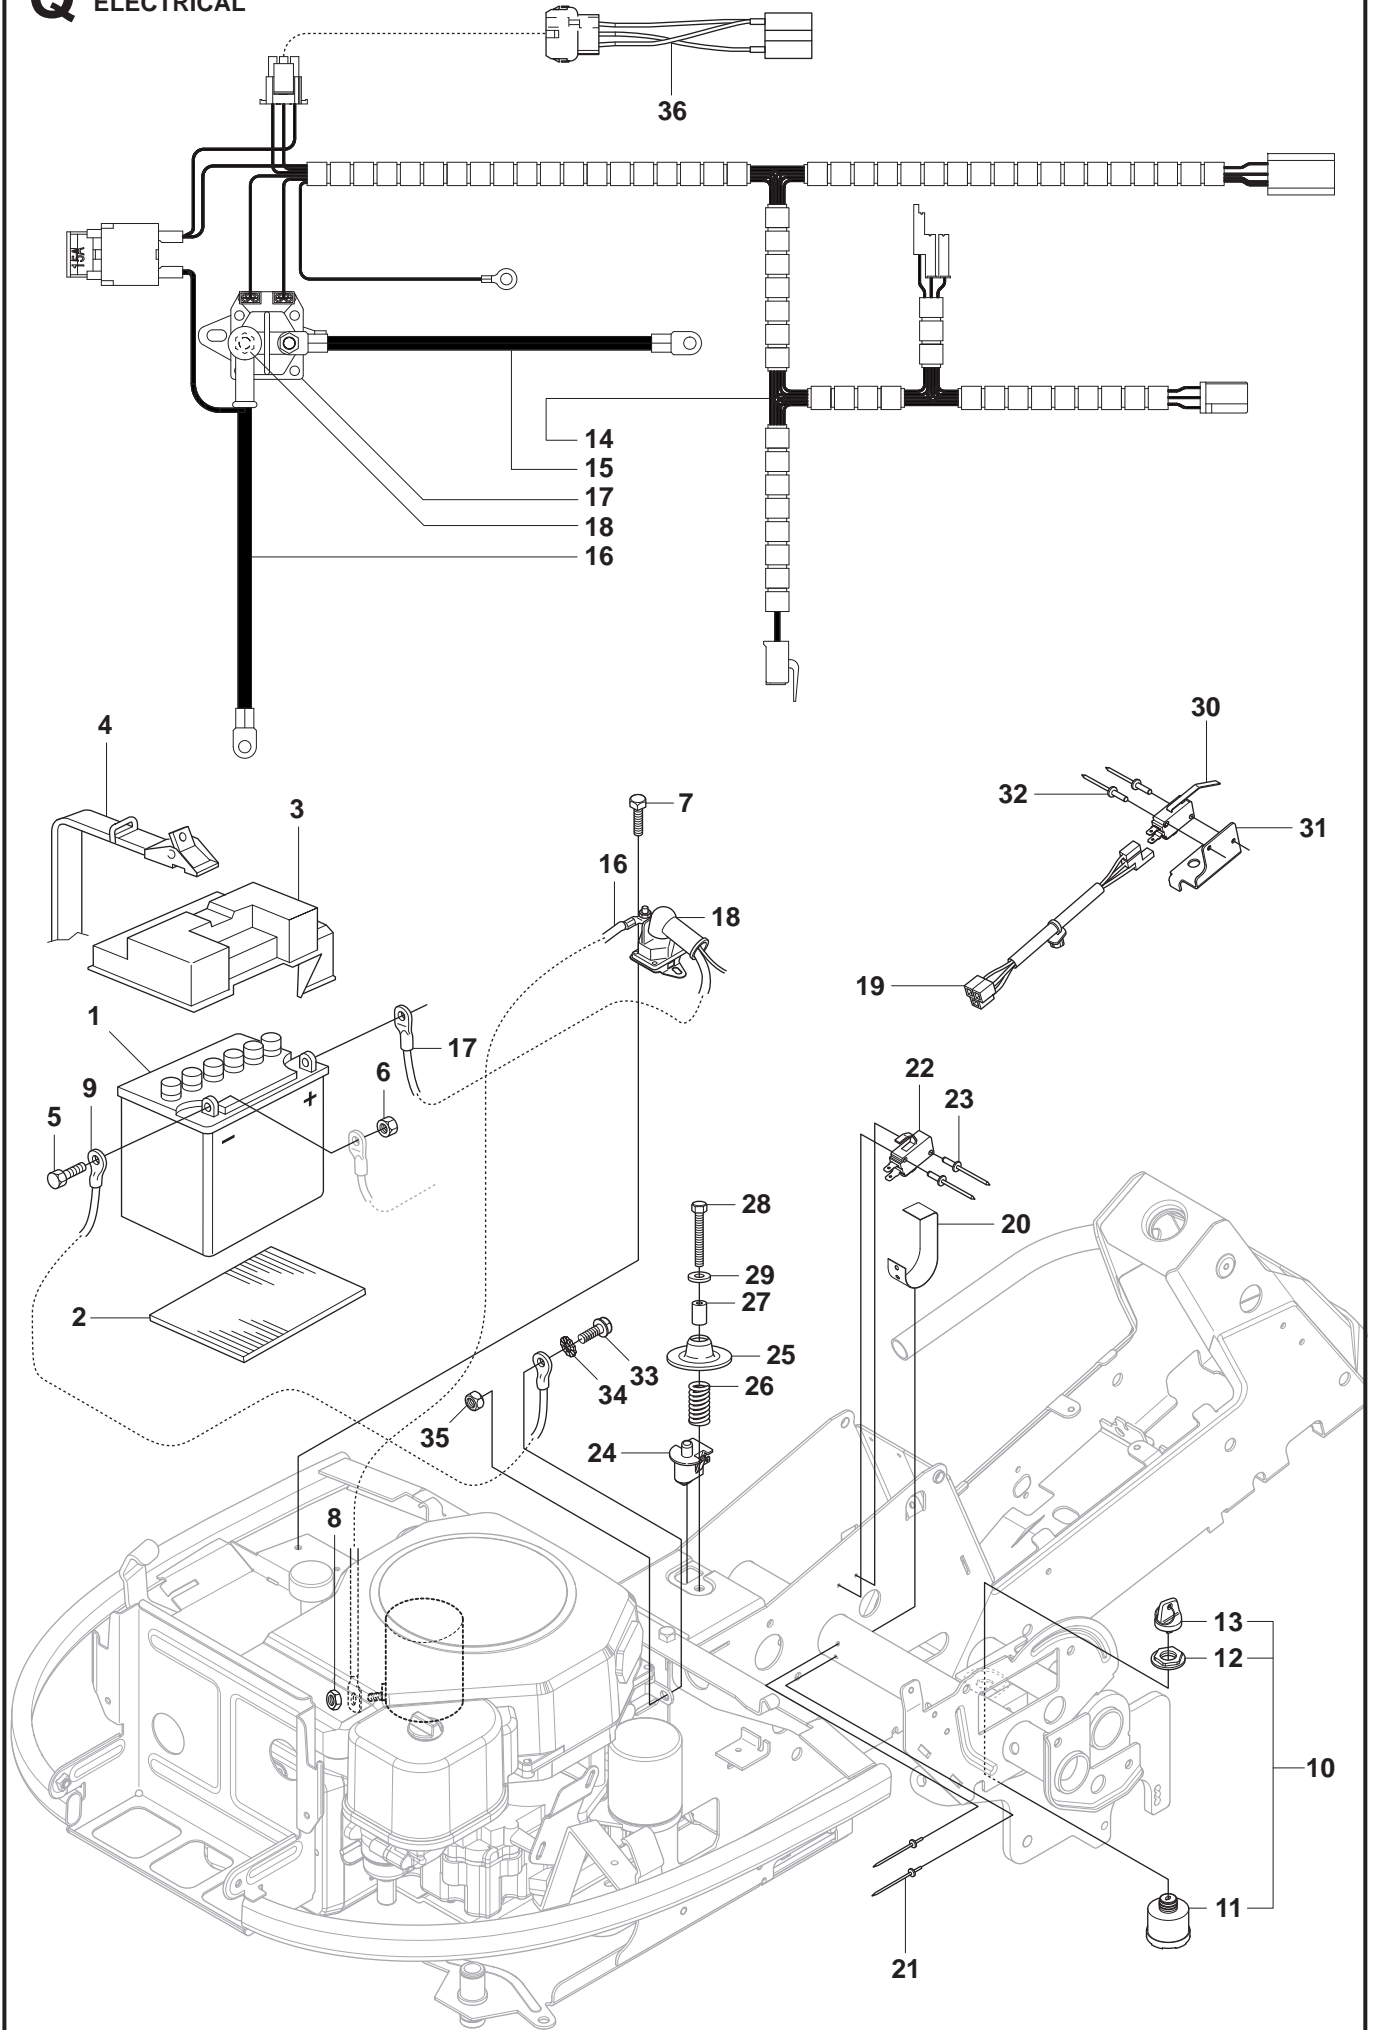

Q 965 17 87-01 RIDER R155AWD
ELECTRICAL

965 17 87-01 RIDER R155AWD
ELECTRICAL

Pos.	Compl No.	Part No.	Description	Qty.	Notes
1		506 78 88-01		1	
2		535 44 11-01		1	
3		506 80 99-01		1	
4		506 83 68-02		1	
5		725 23 70-71		1	
6		731 23 16-01		1	
7		725 23 64-61		1	
8		506 89 98-01		1	
9		506 55 08-10		1	
10		544 44 21-01		1	
11	544 44 21-01	544 44 22-01		1	
12	544 44 21-01	544 44 23-01		1	
13	544 44 21-01	544 44 24-01		1	
14		544 92 63-01		1	
15		544 92 86-01		1	
16		544 92 61-01		1	
17		544 43 98-01		1	
18		506 89 98-01		2	
19		544 89 22-01		1	
20		506 90 93-01		1	
21		722 78 39-02		2	
22		535 46 91-01		1	
23		544 44 07-01		2	
24		506 90 96-01		1	
25		506 90 97-01		1	
26		544 44 12-01		1	
27		506 90 99-02		1	
28		725 24 60-51		1	
29		734 11 64-01		1	
30		544 41 55-01		1	
31		544 41 57-01		1	
32		544 44 07-01		2	
33		506 57 01-03		1	
34		735 21 64-00		1	
35		731 23 18-01		1	
36		535 45 35-02		1