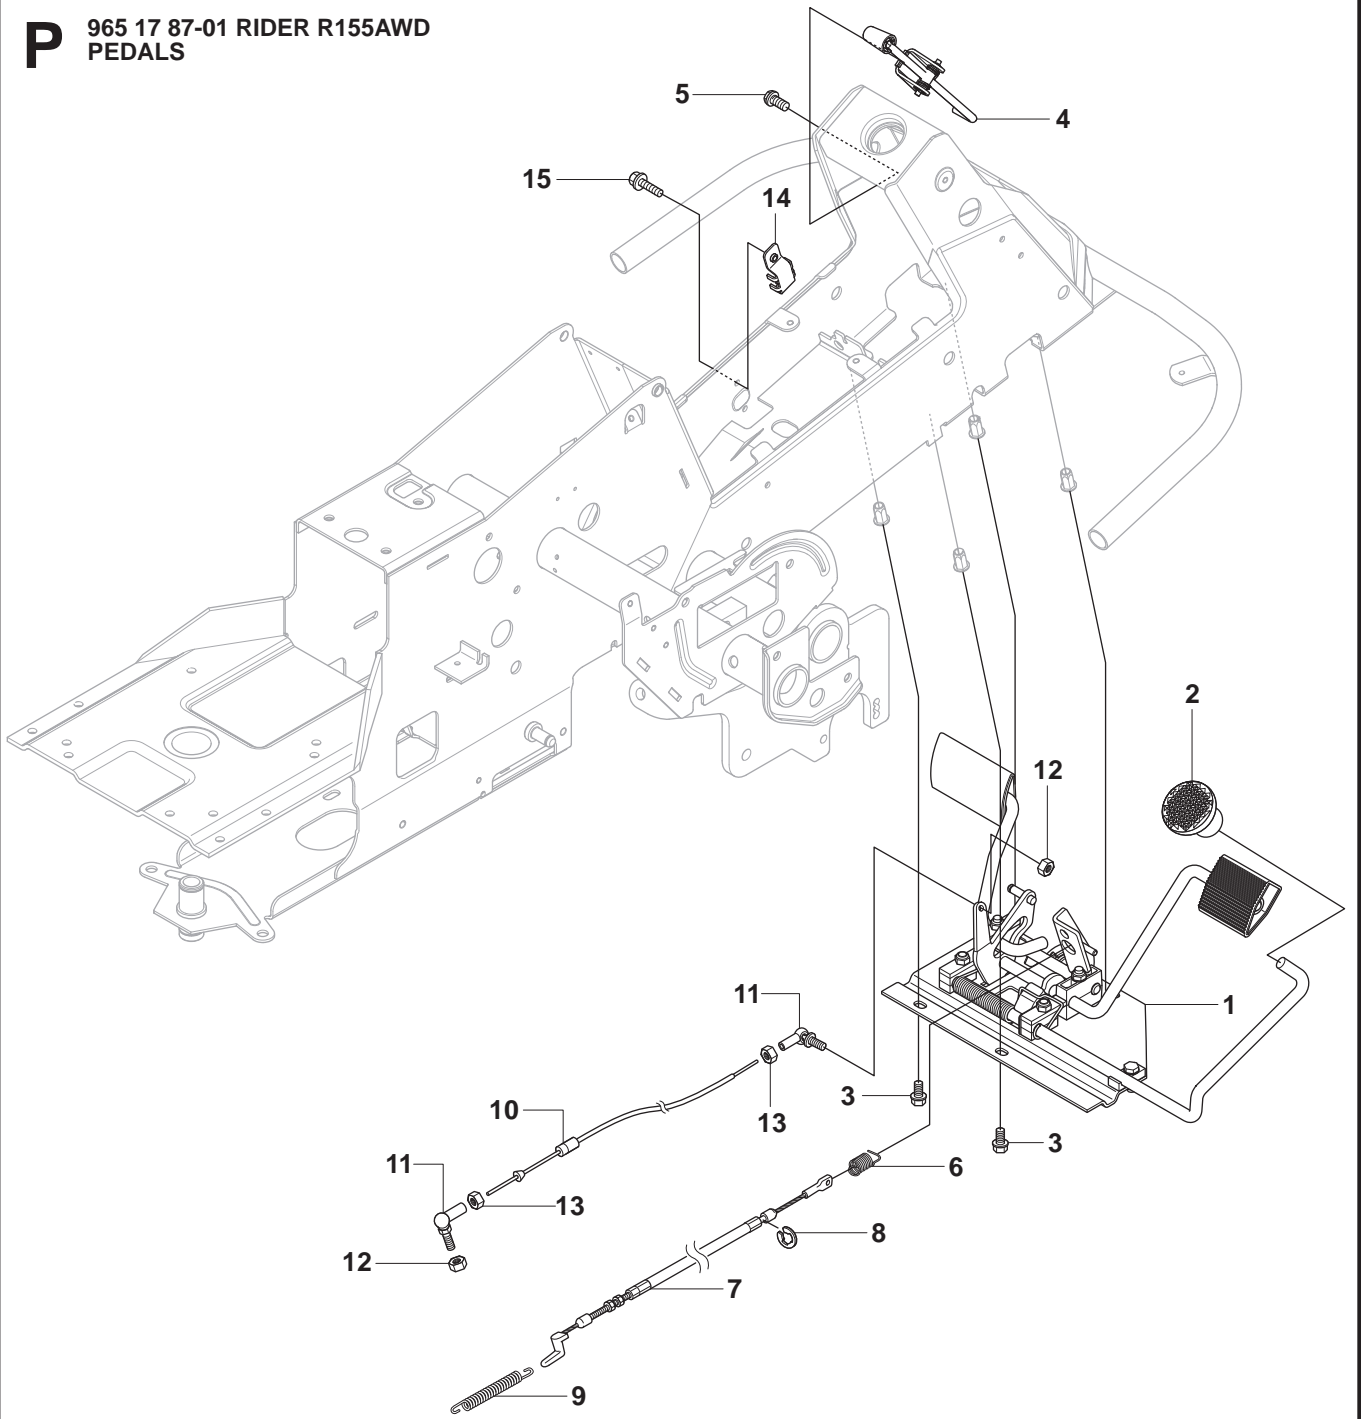

P 965 17 87-01 RIDER R155AWD
PEDALS

PEDALS

965 17 87-01 RIDER R155AWD
PEDALS

Pos.	Compl No.	Part No.	Description	Qty.	Notes
1		544 12 60-01		1	
2		535 47 37-01		1	
3		506 57 01-04		4	
4		544 40 31-01		1	
5		725 23 64-61		2	
6		506 94 63-01		1	
7		535 48 96-01		1	
8		735 31 09-20		1	
9		506 53 56-03		1	
10		506 82 72-02		1	
11		506 55 73-01		2	
12		732 21 14-01		2	
13		731 23 14-01		2	
14		544 34 17-01		1	
15		725 23 64-61		1	
16	544 12 60-01	738 21 02-04		1	
17	544 12 60-01	535 48 02-01		1	
18	544 12 60-01	535 48 06-01		1	
19	544 12 60-01	535 48 07-01		1	
20	544 12 60-01	535 48 08-01		4	
21	544 12 60-01	535 48 09-01		1	
22	544 12 60-01	535 48 10-01		1	
23	544 12 60-01	535 47 88-01		1	
24	544 12 60-01	535 47 88-02		1