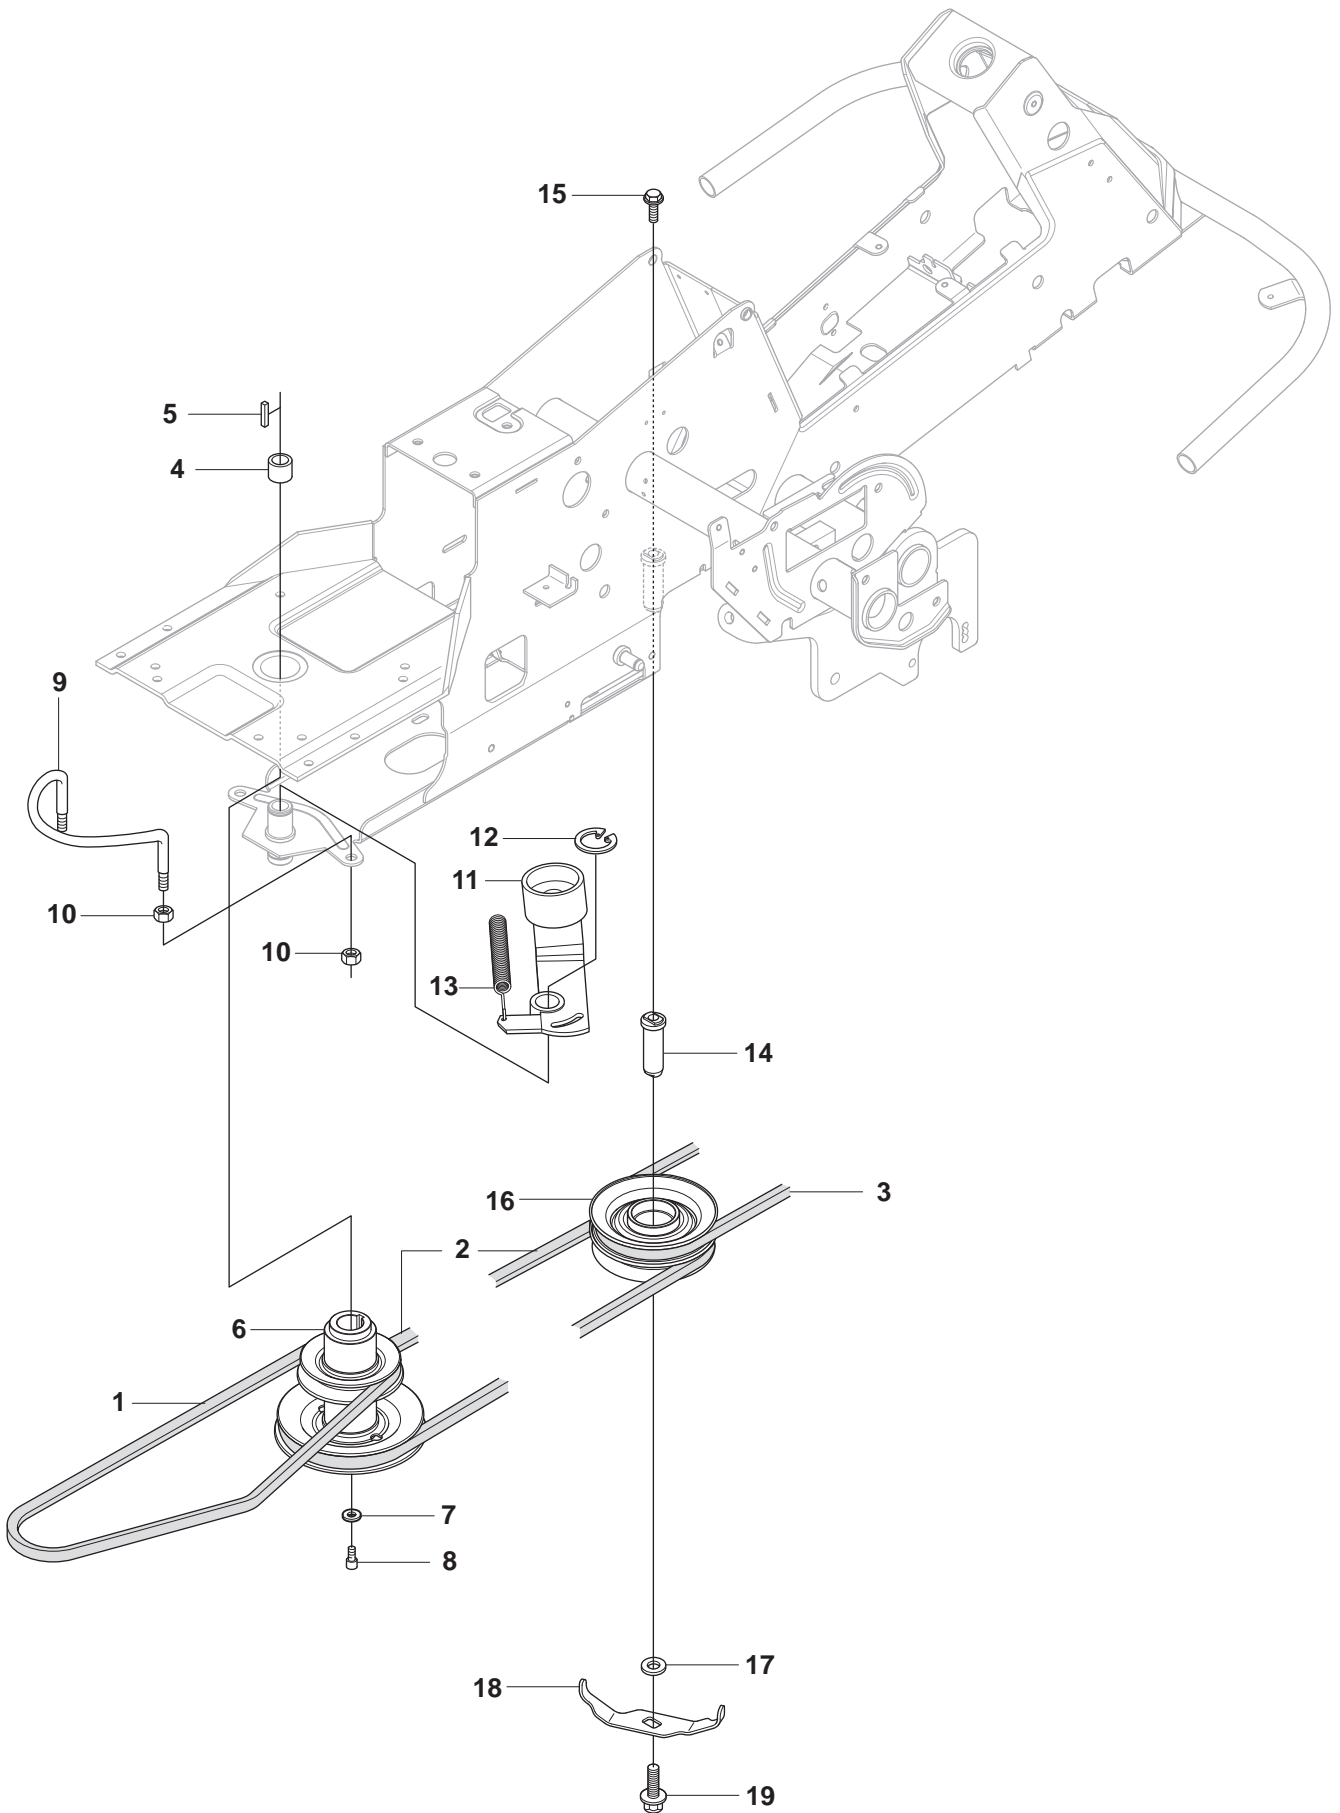

G 965 17 87-01 RIDER R155AWD
TRANSMISSION

965 17 87-01 RIDER R155AWD
TRANSMISSION

Pos.	Compl No.	Part No.	Description	Qty.	Notes
1		506 98 83-01		1	
2		544 40 02-01		1	
3		535 41 19-01		1	
4		506 50 92-01		1	
5		506 55 59-01		1	
6		535 48 24-01		1	
7		506 59 75-01		1	
8		506 55 60-02		1	
9		506 66 45-01		1	
10		731 23 20-51		4	
11		535 48 44-01		1	
12		735 31 26-00		1	
13		506 66 56-01		1	
14		544 42 61-01		1	
15		506 67 54-01		1	
16		535 48 22-01		1	
17		506 77 57-01		1	
18		544 40 53-01		1	
19		506 57 01-05		1