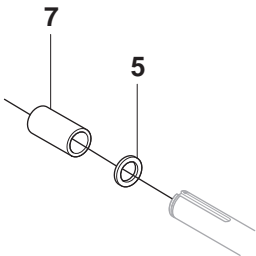

R 965 17 87-01 RIDER R155AWD
WHEELS & TIRES

R

**965 17 87-01 RIDER R155AWD
WHEELS & TIRES**

Pos.	Compl No.	Part No.	Description	Qty.	Notes
1		544 12 63-01		4	
2	544 12 63-01	544 11 42-01		1	
3	544 12 63-01	535 46 00-01		1	
4	544 12 63-01	506 57 43-01		1	
5		506 50 48-03		2	
6		506 94 58-01		1	
7		506 59 62-03		2	
8		544 13 26-01		1	
9		544 13 26-02		1	
10		506 50 48-05		4	
11		506 89 90-01		4	
12		544 35 35-01		4