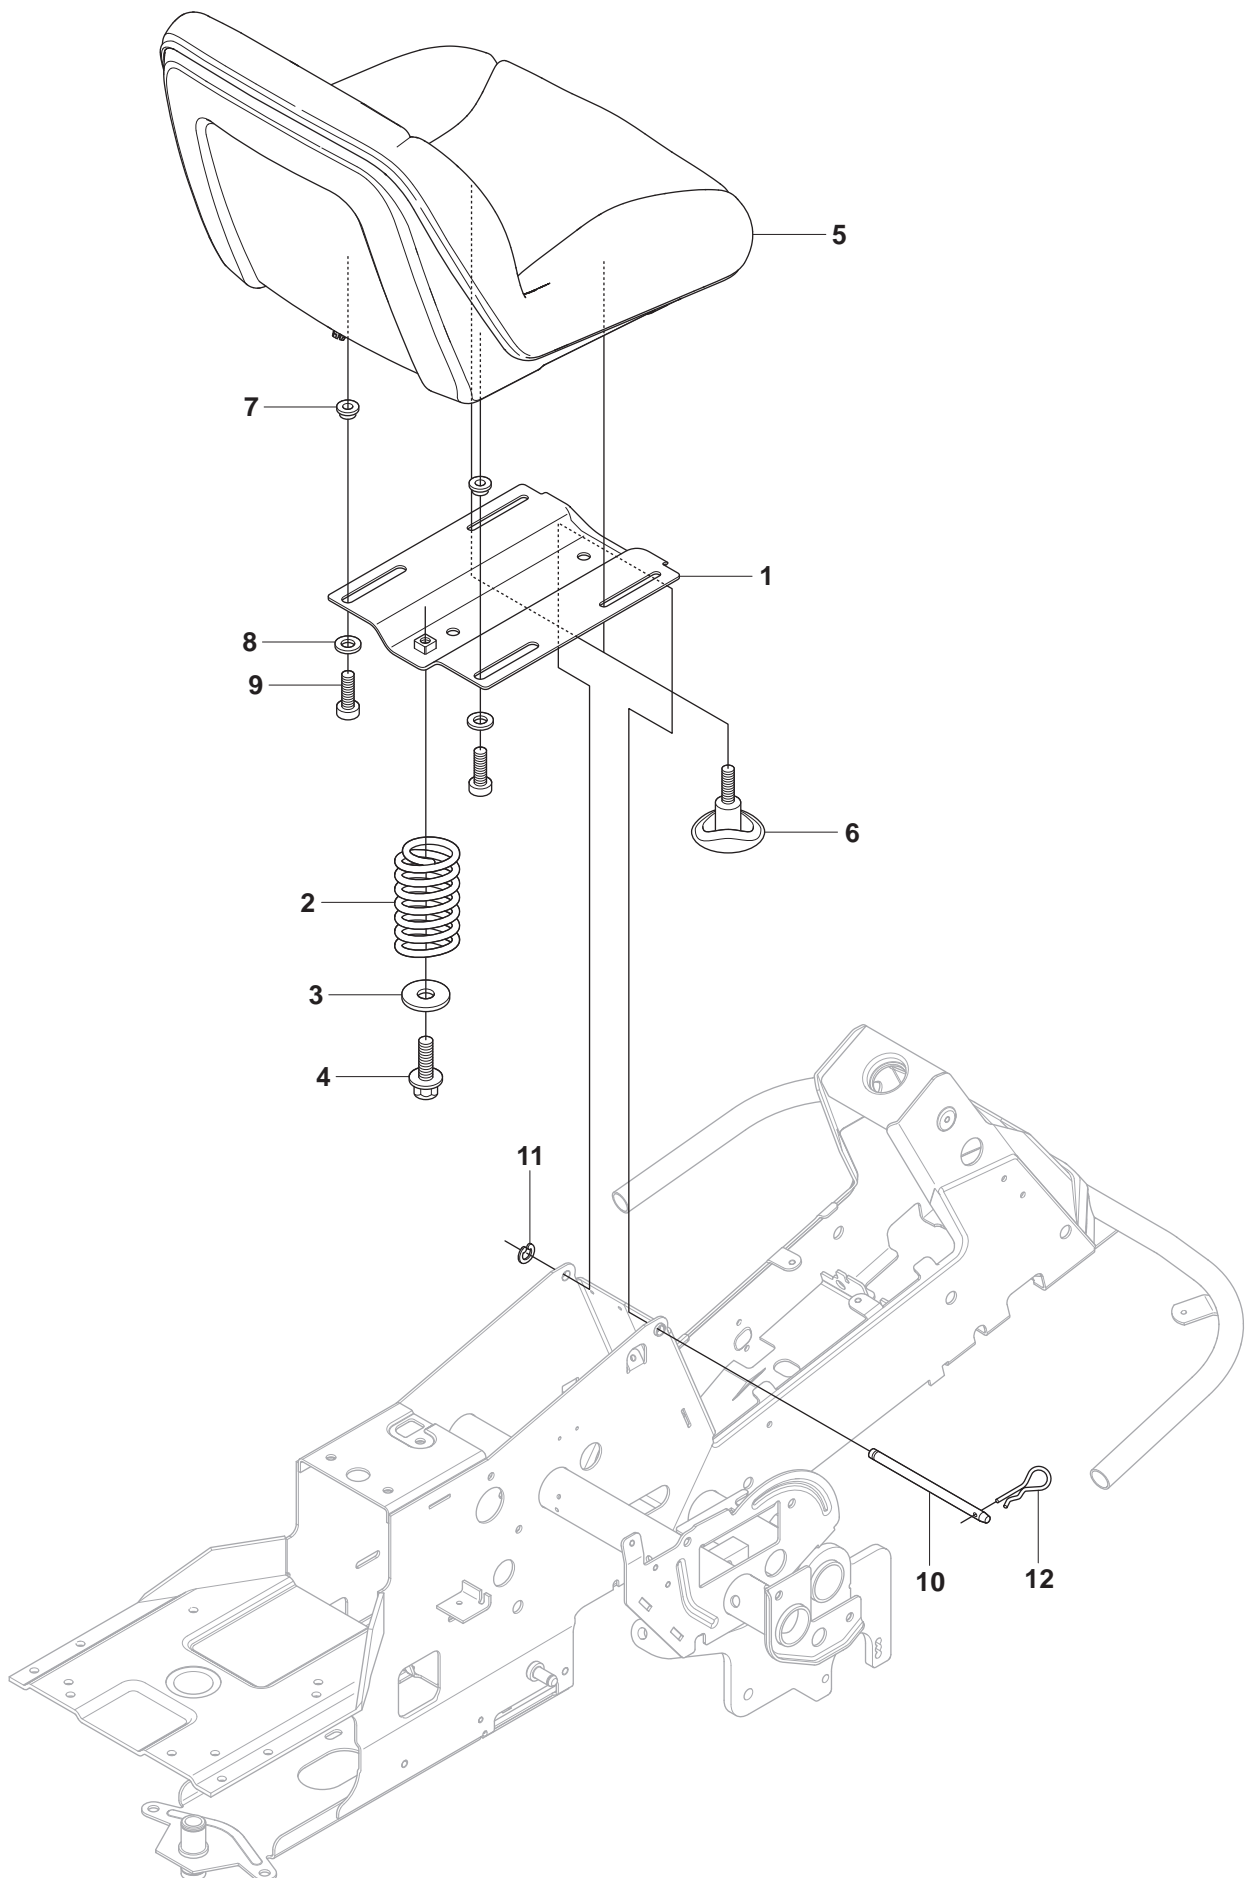

Rider 155 AWD

Spare parts

Ersatzteile

Pièces détachées

Reserve onderdelen

Repuestos

Reservdelar

A**965 17 87-01 RIDER R155AWD
SEAT, TS2500**

A**965 17 87-01 RIDER R155AWD
SEAT, TS2500**

Pos.	Compl No.	Part No.	Description	Qty.	Notes
1		544 32 85-03		1	
2		506 91 53-01		1	
3		734 11 74-41		1	
4		725 24 93-71		1	
5		544 43 33-01		1	
6		506 56 55-01		2	
7		506 56 53-01		2	
8		734 11 64-41		2	
9		506 55 63-01		2	
10		506 50 99-01		1	
11		735 31 12-00		1	
12		506 66 88-01		1	

C1 965 17 87-01 RIDER R155AWD
COVER

C2 965 17 87-01 RIDER R155AWD
COVER

C3

965 17 87-01 RIDER R155AWD
COVER

965 17 87-01 RIDER R155AWD
COVER

Pos.	Compl No.	Part No.	Description	Qty.	Notes
1		544 89 59-01		1	C2
2		544 89 59-03		1	C2
3		544 40 05-01		4	C2
4		544 24 50-02		1	C1
5		506 59 95-01		1	C1
6		506 59 96-01		1	C1
7		535 50 25-01		1	C3
8		544 40 05-01		1	C3
9		544 33 21-03		1	C3
10		544 33 22-02		1	C3
11		535 42 91-01		1	C3
12		544 40 05-01		4	C3
13		544 37 39-01		1	C1
14		544 40 05-01		2	C1
15		544 23 92-01		1	C2
16		544 42 75-01		1	C2
17		544 40 05-01		2	C2
18		544 32 65-01		1	C2
19		544 40 05-01		2	C2
20		544 43 32-01		1	C2
21		535 43 39-01		1	C2
22		506 96 35-01		1	C2
23		506 96 36-01		1	C2