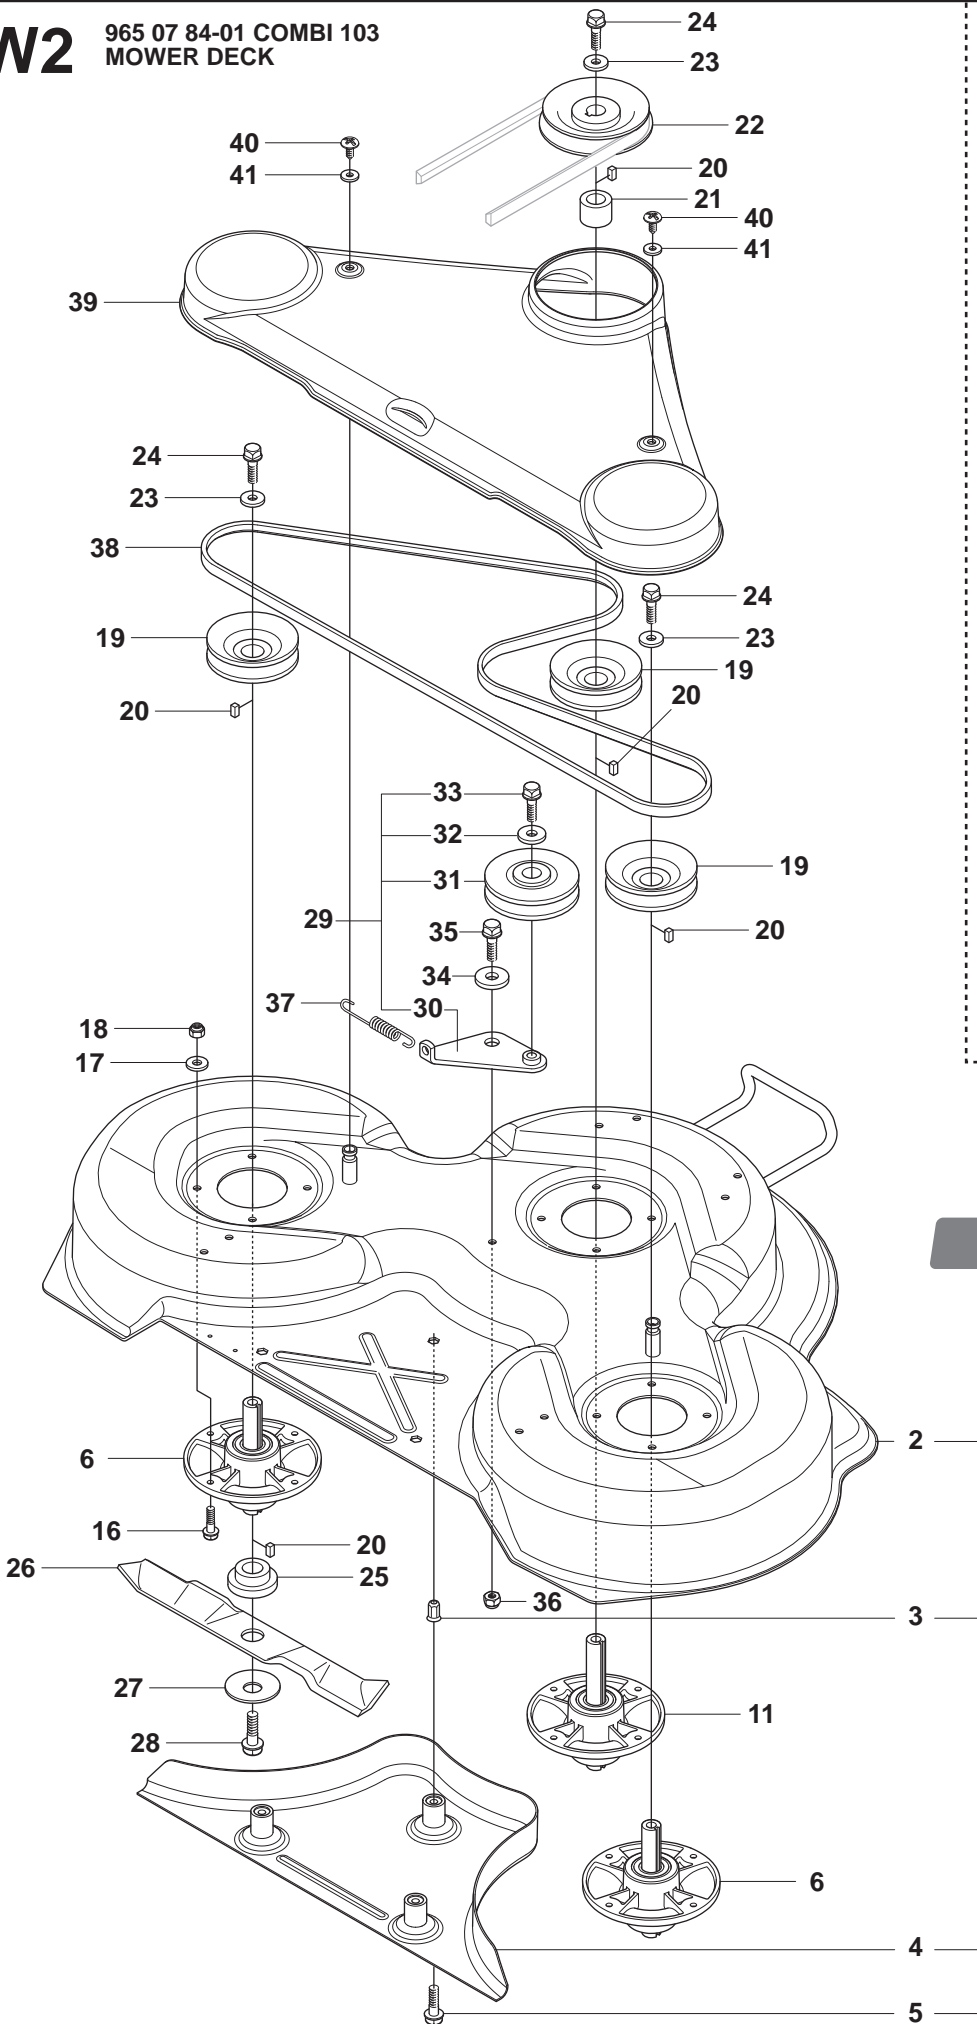

W2

965 07 84-01 COMBI 103
MOWER DECK

Yttre.
Outer.
Exterieur.
Äusser.
Ulko.

965 07 84-01 COMBI 103
MOWER DECK

Pos.	Compl No.	Part No.	Description	Qty.	Notes
1		544 11 29-03		1	W2
2	544 11 29-03	544 11 28-01		1	W2
3	544 11 29-03	506 91 62-01		3	W2
4	544 11 29-03	544 44 92-01		1	W2
5	544 11 29-03	506 57 01-04		3	W2
6		544 06 59-01		2	W2
7	544 06 59-01	544 06 79-02		1	W2
8	544 06 59-01	738 23 04-34		2	W2
9	544 06 59-01	544 06 80-01		1	W2
10	544 06 59-01	544 06 78-01		1	W2
11		544 06 59-02		1	W2
12	544 06 59-02	544 06 79-01		1	W2
13	544 06 59-02	738 23 04-34		2	W2
14	544 06 59-02	544 06 80-01		1	W2
15	544 06 59-02	544 06 78-01		1	W2
16		535 42 38-01		12	W2
17		734 11 64-01		12	W2
18		732 21 18-01		12	W2
19		506 92 21-01		3	W2
20		506 53 35-01		7	W2
21		544 06 80-02		1	W2
22		506 77 86-01		1	W2
23		734 11 74-41		3	W2
24		544 11 41-01		3	W2
25		535 50 42-02		3	W2
26		544 10 30-01		3	W2
27		506 79 23-01		3	W2
28		544 11 41-01		3	W2
29		506 54 07-01		1	W2
30	506 54 07-01	506 51 95-01		1	W2
31	506 54 07-01	506 53 27-01		1	W2
32	506 54 07-01	734 11 64-41		1	W2
33	506 54 07-01	506 55 83-02		1	W2
34		506 91 87-02		1	W2
35		725 24 51-71		1	W2
36		732 21 18-01		1	W2
37		506 53 31-01		1	W2
38		506 76 85-01		1	W2
39		544 09 61-01		1	W2
40		506 98 26-01		2	W2
41		506 55 97-01		2	W2
42		535 42 30-01		1	W1
43		725 24 51-71		4	W1
44		732 21 18-01		4	W1
45		535 46 88-01		1	W1
46		535 46 87-01		1	W1
47		506 86 96-01		8	W1
48		506 81 38-01		3	W1
49		506 97 91-01		1	W1
50		725 24 61-51		8	W1
51		732 21 18-01		8	W1
52		506 93 39-04		1	W1
53	506 93 39-04	506 81 49-06		1	W1
54	506 93 39-04	506 78 99-01		1	W1
55	506 93 39-04	506 89 76-01		1	W1
56	506 93 39-04	506 95 17-01		1	W1
57	506 93 39-04	731 23 20-51		1	W1
58		506 94 12-06		1	W1
59	506 94 12-06	506 94 13-06		1	W1
60	506 94 12-06	506 78 99-01		1	W1
61	506 94 12-06	506 89 76-01		1	W1
62		506 53 56-03		1	W1
63		725 24 95-71		1	W1
64		732 21 20-51		3	W1