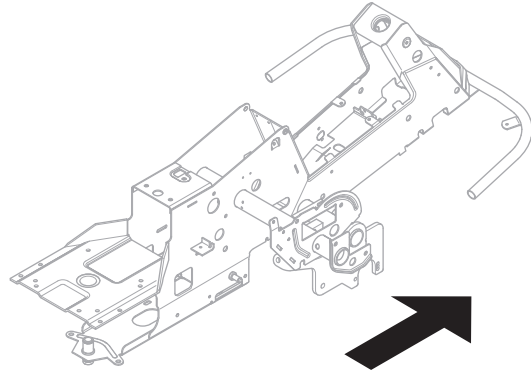

R 965 17 87-01 RIDER R155AWD
WHEELS & TIRES

R

**965 17 87-01 RIDER R155AWD
WHEELS & TIRES**

Pos.	Compl No.	Part No.	Description	Qty.	Notes
1		544 12 63-01		4	
2	544 12 63-01	544 11 42-01		1	
3	544 12 63-01	535 46 00-01		1	
4	544 12 63-01	506 57 43-01		1	
5		506 50 48-03		2	
6		506 94 58-01		1	
7		506 59 62-03		2	
8		544 13 26-01		1	
9		544 13 26-02		1	
10		506 50 48-05		4	
11		506 89 90-01		4	
12		544 35 35-01		4