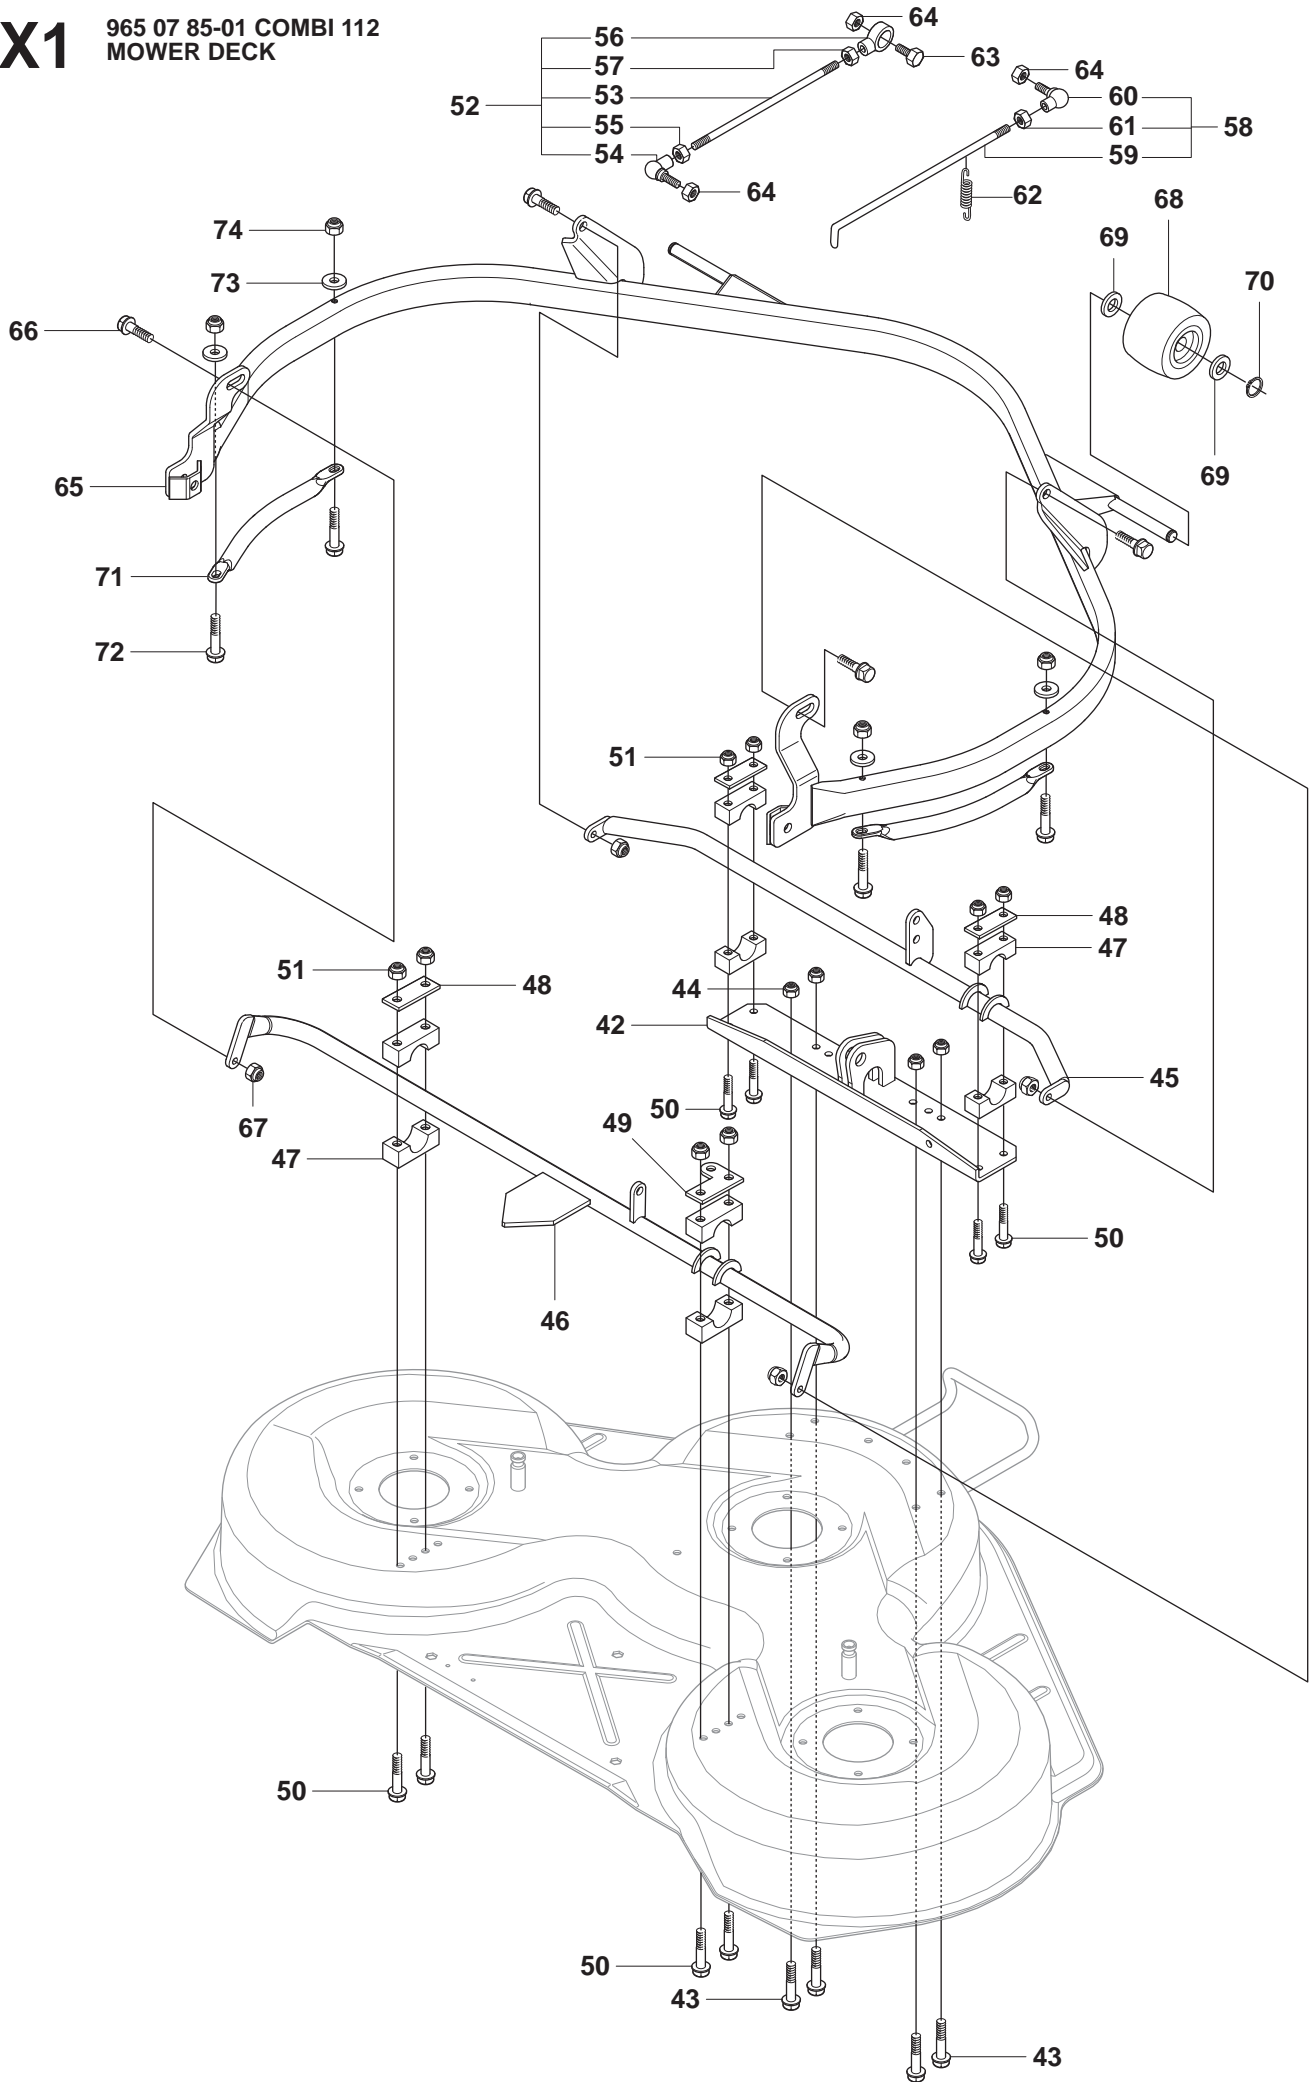

965 07 84-01 COMBI 103
MOWER DECK

Pos.	Compl No.	Part No.	Description	Qty.	Notes
65		535 46 36-01		1	W1
66		506 59 74-01		4	W1
67		732 21 18-01		4	W1
68		506 96 30-01		2	W1
69		535 46 41-01		4	W1
70		735 31 17-00		2	W1
71		535 47 63-01		2	W1
72		727 63 83-01		4	W1
73		734 11 56-01		4	W1
74		732 21 16-01		4	W1
75		506 78 97-01		1	W2
76		544 23 81-03		1	W2

X1

965 07 85-01 COMBI 112 MOWER DECK