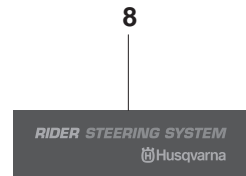

965 17 87-01 RIDER R155AWD
DECALS

965 17 87-01 RIDER R155AWD
DECALS

Pos.	Compl No.	Part No.	Description	Qty.	Notes
1		544 43 86-01		1	
2		544 43 87-01		1	
3		544 43 88-01		1	
4		544 43 90-02		1	
5		544 43 92-01		1	
6		506 58 45-01		1	
7		544 83 35-01		2	
8		544 83 36-01		1	
9		535 43 20-01		1	
10		544 39 11-02		1	
11		544 21 14-01		2	
12		506 99 96-01		1	
13		504 07 25-01		1	LEFT
14		504 07 25-02		1	RIGHT