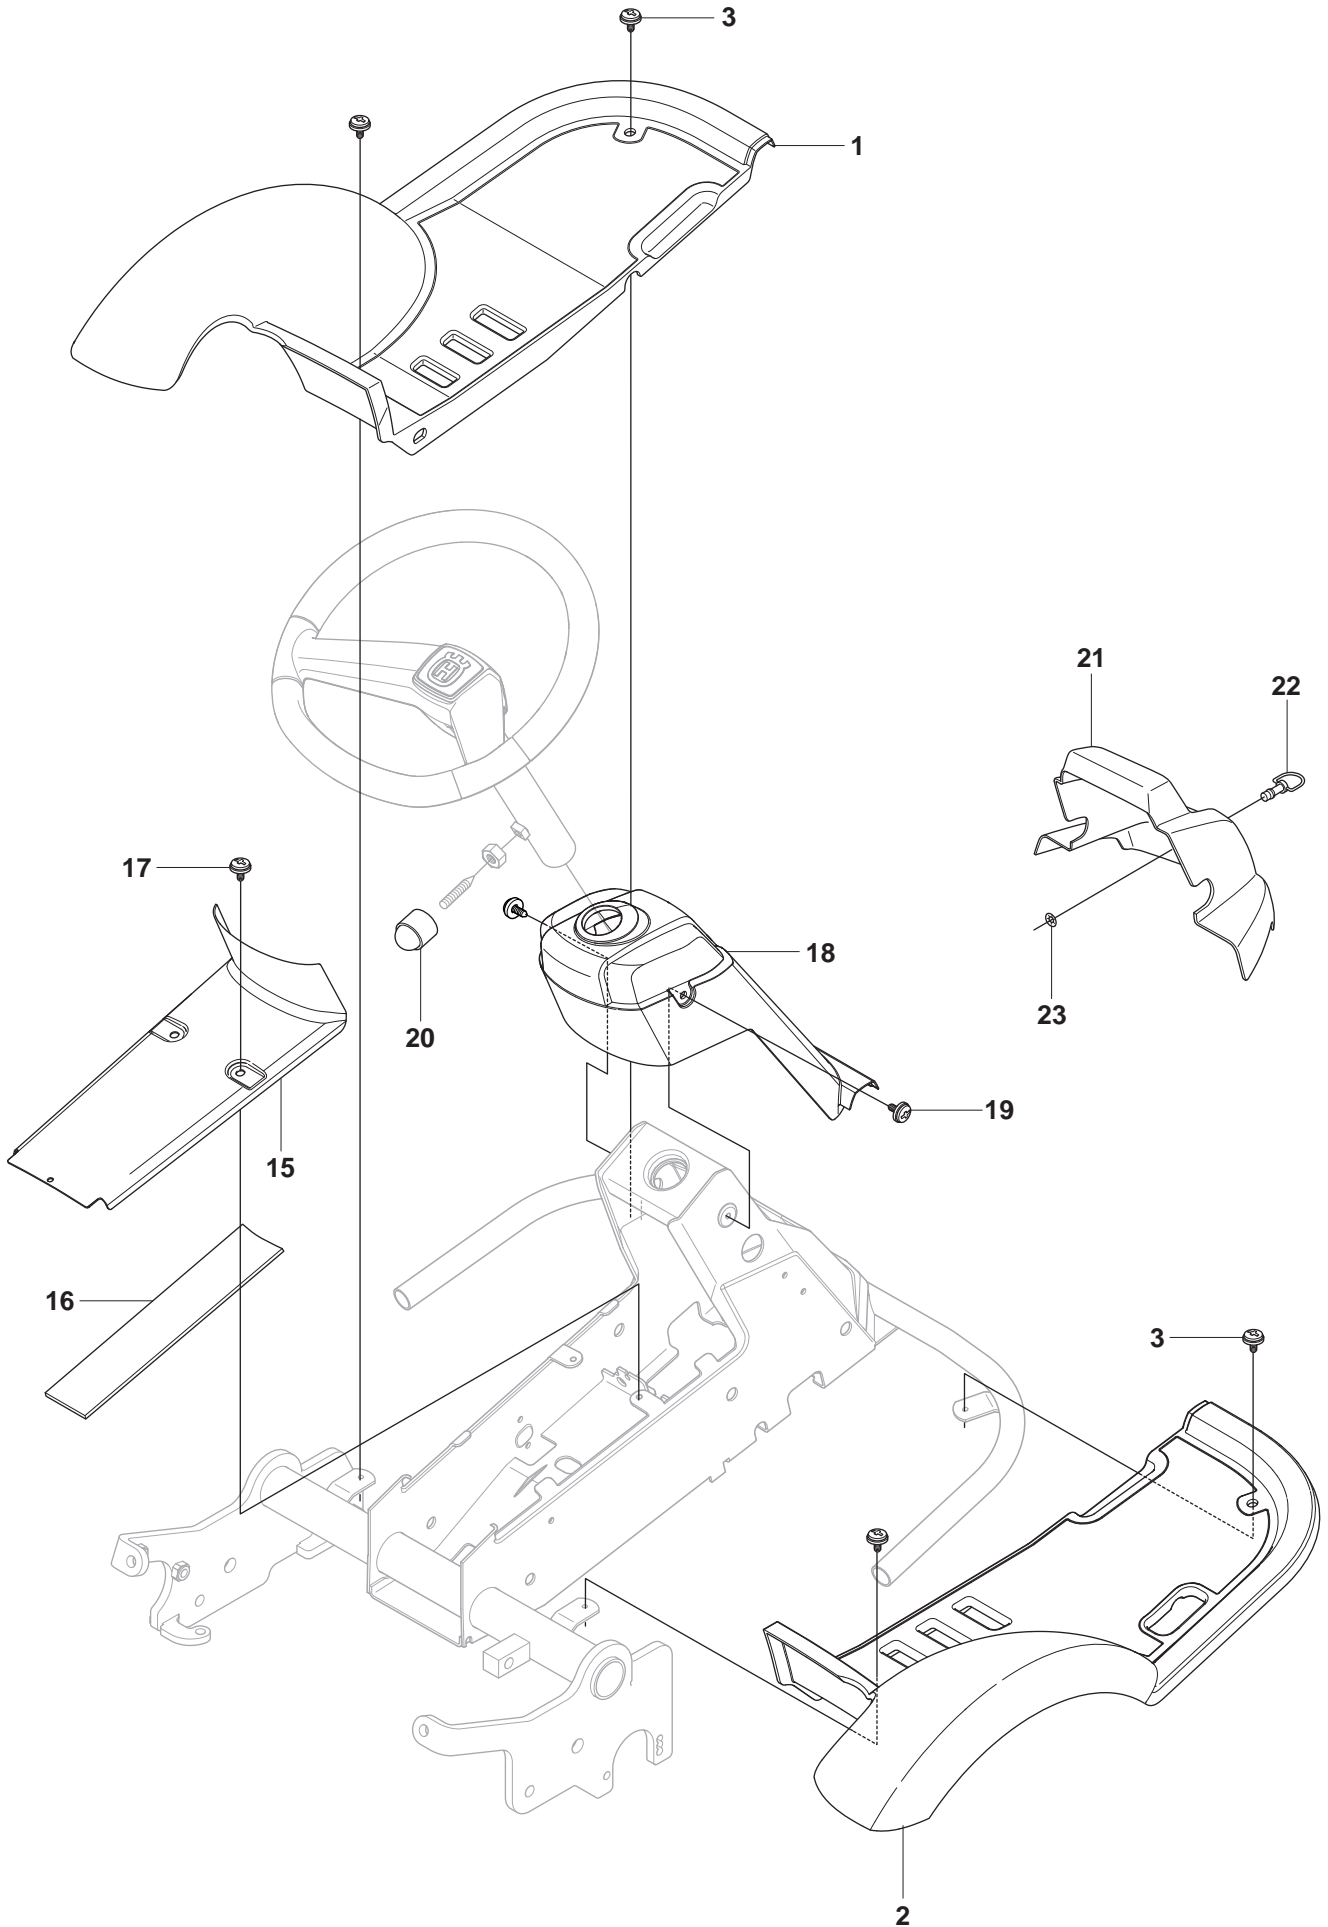

A**965 17 87-01 RIDER R155AWD
SEAT, TS2500**

Pos.	Compl No.	Part No.	Description	Qty.	Notes
1		544 32 85-03		1	
2		506 91 53-01		1	
3		734 11 74-41		1	
4		725 24 93-71		1	
5		544 43 33-01		1	
6		506 56 55-01		2	
7		506 56 53-01		2	
8		734 11 64-41		2	
9		506 55 63-01		2	
10		506 50 99-01		1	
11		735 31 12-00		1	
12		506 66 88-01		1	

B 965 17 87-01 RIDER R155AWD
FUEL SYSTEM

B**965 17 87-01 RIDER R155AWD
FUEL SYSTEM**

Pos.	Compl No.	Part No.	Description	Qty.	Notes
1		535 50 13-01		1	
2		544 32 93-01		1	
3		732 21 16-01		2	
4		734 11 56-01		1	
5		506 67 33-01		1	
6		506 94 67-04		1	
7		535 46 97-01		2	
8		725 23 64-61		1	
9		501 02 03-01		1	
10		725 24 93-71		2	

C1 965 17 87-01 RIDER R155AWD
COVER

C2 965 17 87-01 RIDER R155AWD
COVER

C3

965 17 87-01 RIDER R155AWD
COVER

965 17 87-01 RIDER R155AWD
COVER

Pos.	Compl No.	Part No.	Description	Qty.	Notes
1		544 89 59-01		1	C2
2		544 89 59-03		1	C2
3		544 40 05-01		4	C2
4		544 24 50-02		1	C1
5		506 59 95-01		1	C1
6		506 59 96-01		1	C1
7		535 50 25-01		1	C3
8		544 40 05-01		1	C3
9		544 33 21-03		1	C3
10		544 33 22-02		1	C3
11		535 42 91-01		1	C3
12		544 40 05-01		4	C3
13		544 37 39-01		1	C1
14		544 40 05-01		2	C1
15		544 23 92-01		1	C2
16		544 42 75-01		1	C2
17		544 40 05-01		2	C2
18		544 32 65-01		1	C2
19		544 40 05-01		2	C2
20		544 43 32-01		1	C2
21		535 43 39-01		1	C2
22		506 96 35-01		1	C2
23		506 96 36-01		1	C2