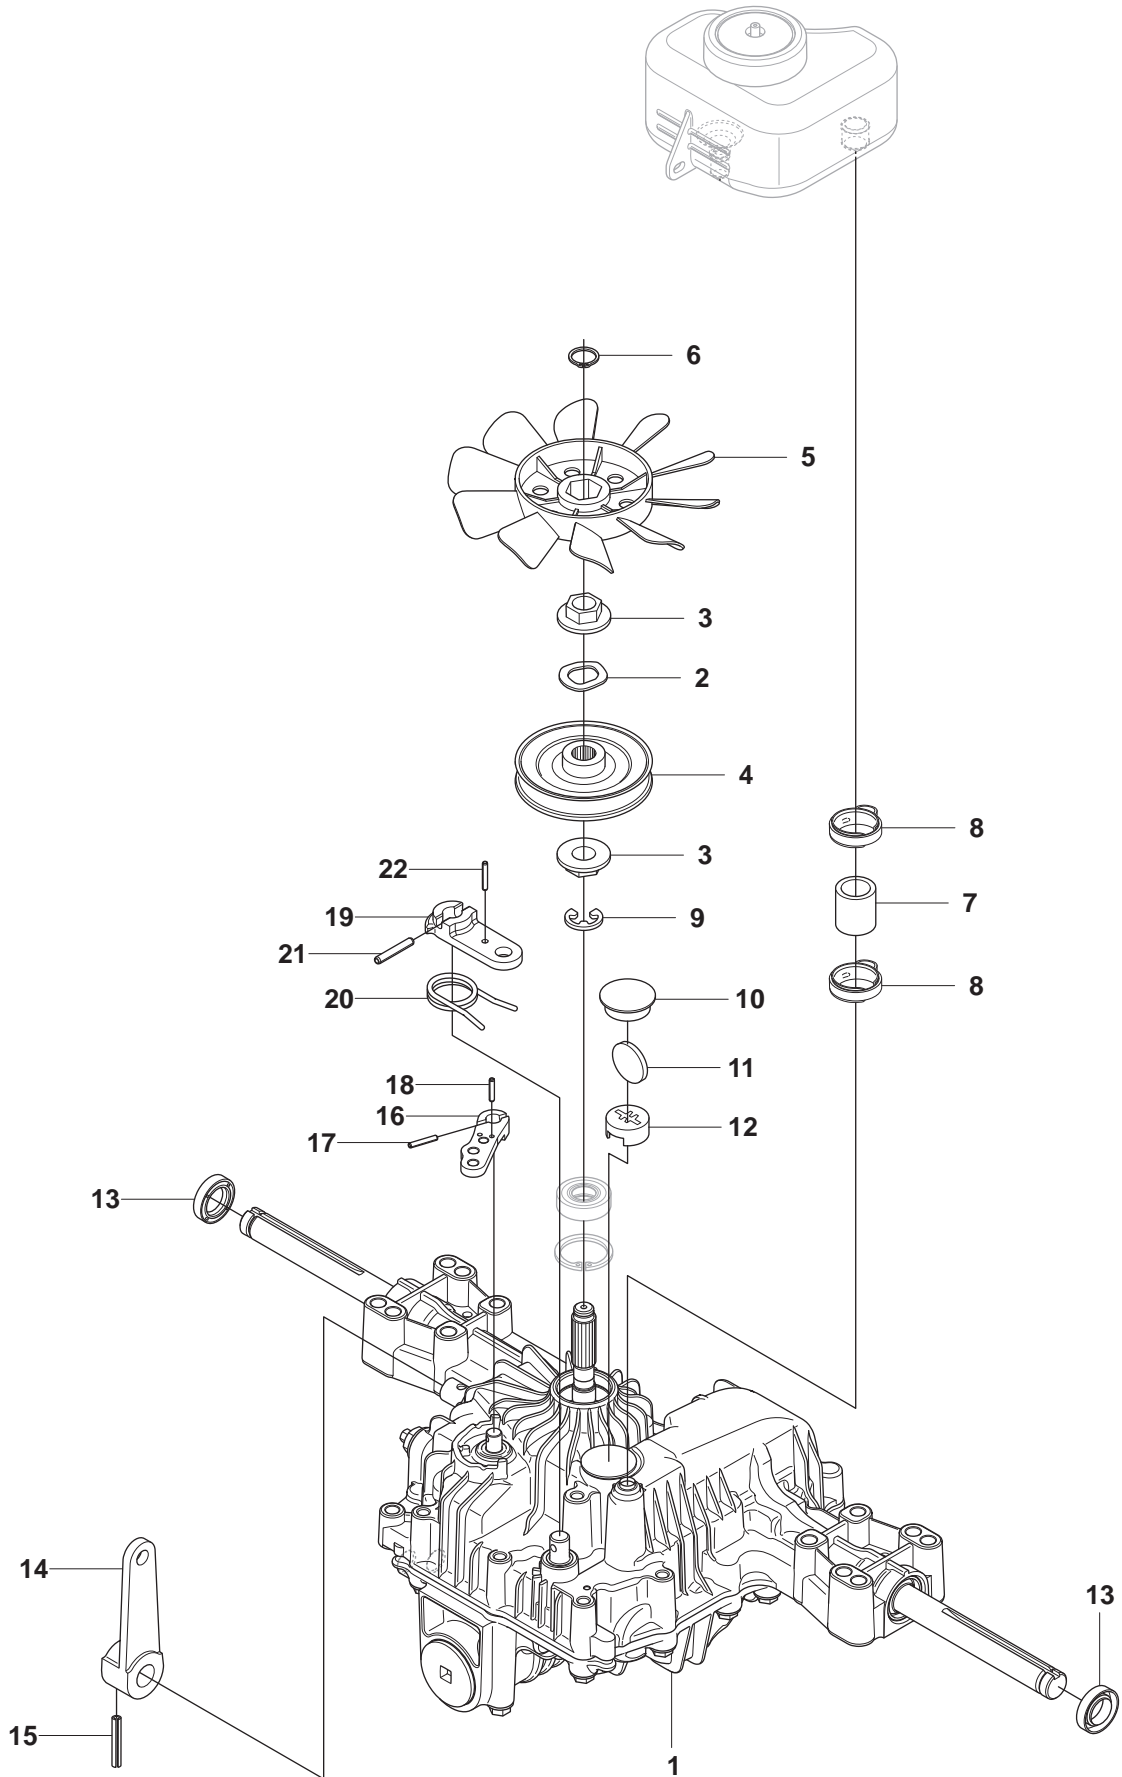

965 17 87-01 RIDER R155AWD
HYDROSTAT K574 SP

Pos.	Compl No.	Part No.	Description	Qty.	Notes
1		544 11 61-01		1	
2		506 98 65-01		1	
3		506 98 66-01		2	
4		506 98 67-01		1	
5		506 98 68-01		1	
6		735 31 15-00		1	
7		506 98 69-01		1	
8		506 98 70-01		2	
9	544 11 61-01	735 31 28-00		1	
10	544 11 61-01	535 40 28-32		1	
11	544 11 61-01	535 40 28-29		1	
12	544 11 61-01	535 40 28-30		1	
13	544 11 61-01	535 40 28-37		2	
14	544 11 61-01	535 40 28-35		1	
15	544 11 61-01	535 40 28-09		1	
16	544 11 61-01	535 40 28-17		1	
17	544 11 61-01	535 40 28-16		1	
18	544 11 61-01	535 40 28-33		1	
19	544 11 61-01	535 40 28-38		1	
20	544 11 61-01	535 40 28-39		1	
21	544 11 61-01	535 40 28-40		1	
22	544 11 61-01	535 40 28-41		1