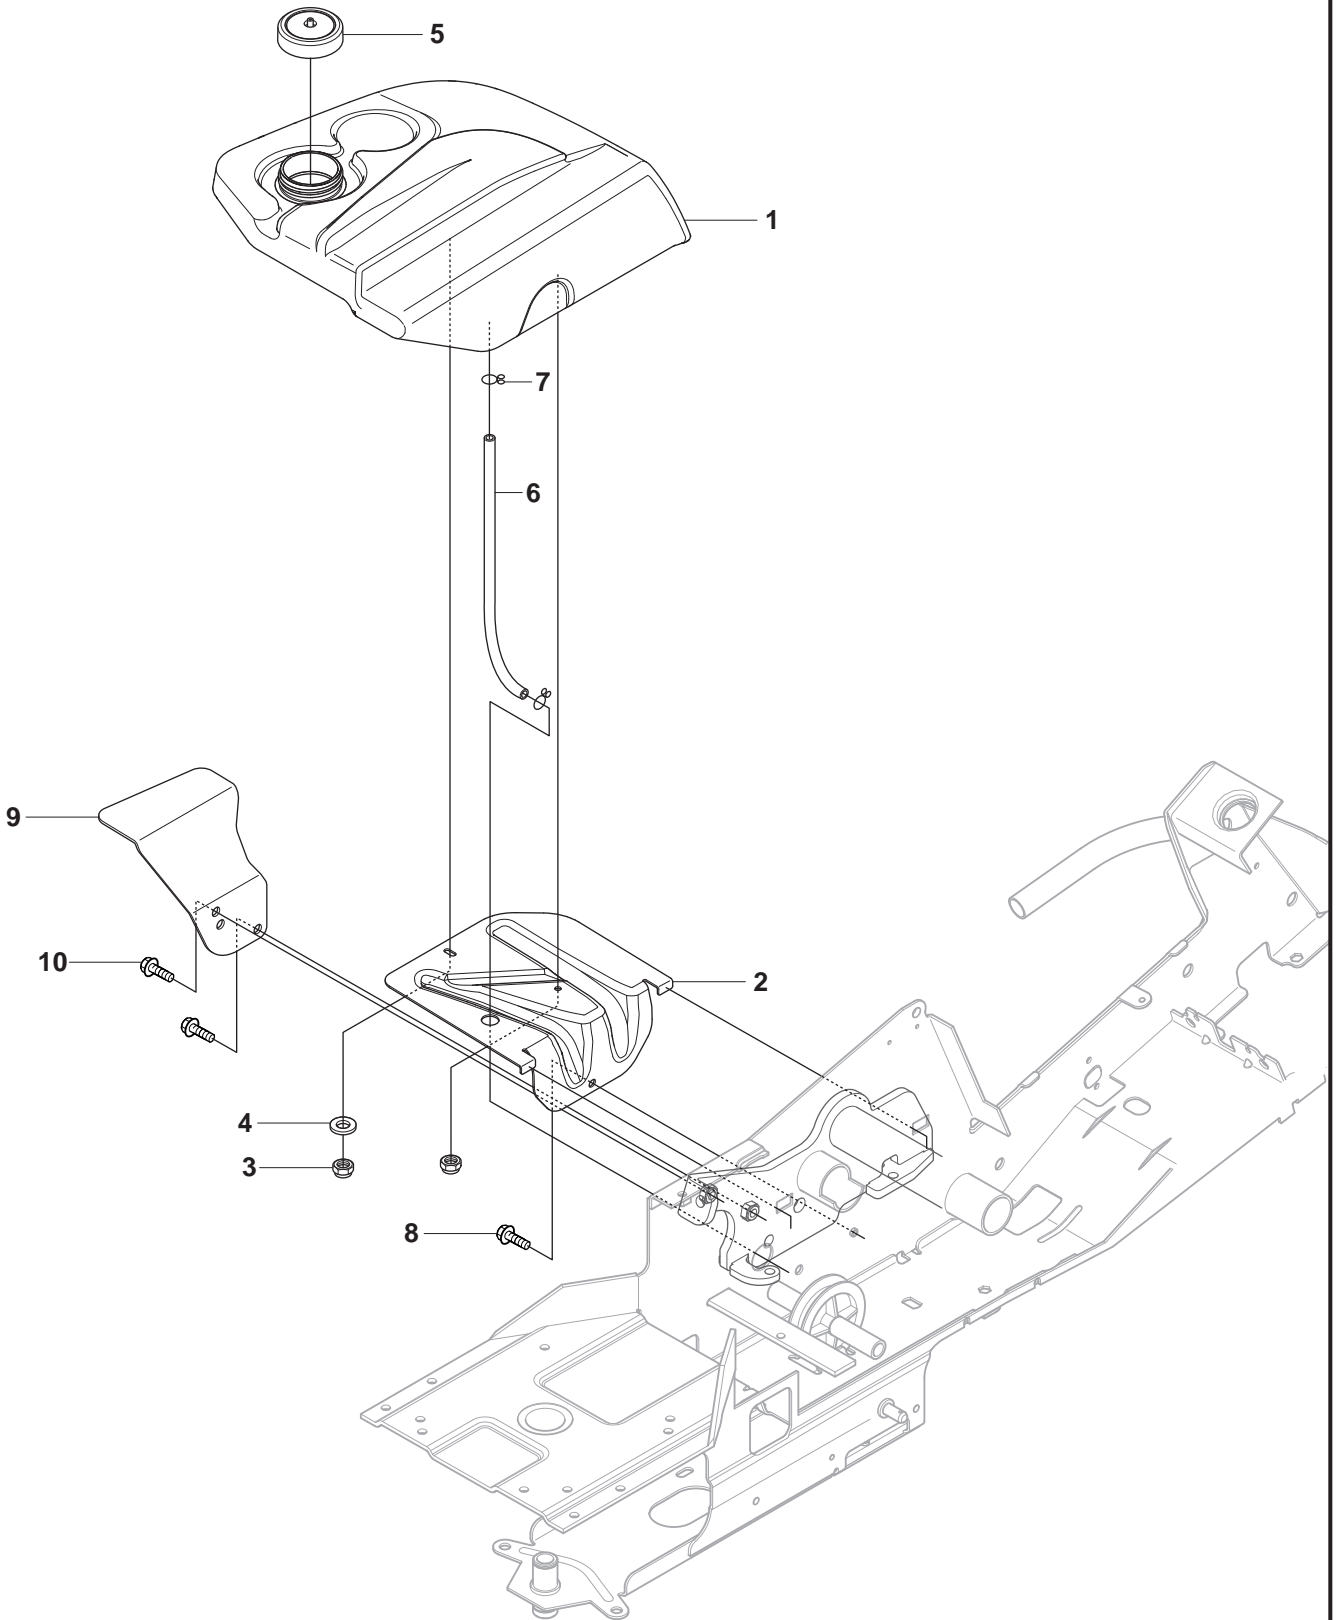

B 965 17 87-01 RIDER R155AWD
FUEL SYSTEM

B

**965 17 87-01 RIDER R155AWD
FUEL SYSTEM**

Pos.	Compl No.	Part No.	Description	Qty.	Notes
1		535 50 13-01		1	
2		544 32 93-01		1	
3		732 21 16-01		2	
4		734 11 56-01		1	
5		506 67 33-01		1	
6		506 94 67-04		1	
7		535 46 97-01		2	
8		725 23 64-61		1	
9		501 02 03-01		1	
10		725 24 93-71		2