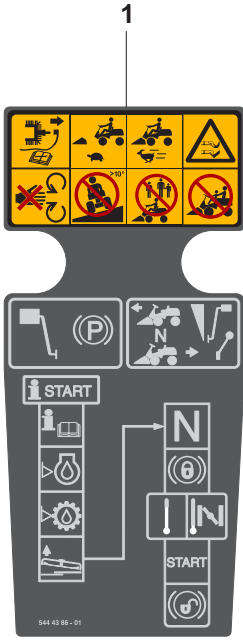

965 17 87-01 RIDER R155AWD
DECALS

965 17 87-01 RIDER R155AWD
DECALS

Pos.	Compl No.	Part No.	Description	Qty.	Notes
1		544 43 86-01		1	
2		544 43 87-01		1	
3		544 43 88-01		1	
4		544 43 90-02		1	
5		544 43 92-01		1	
6		506 58 45-01		1	
7		544 83 35-01		2	
8		544 83 36-01		1	
9		535 43 20-01		1	
10		544 39 11-02		1	
11		544 21 14-01		2	
12		506 99 96-01		1	
13		504 07 25-01		1	LEFT
14		504 07 25-02		1	RIGHT