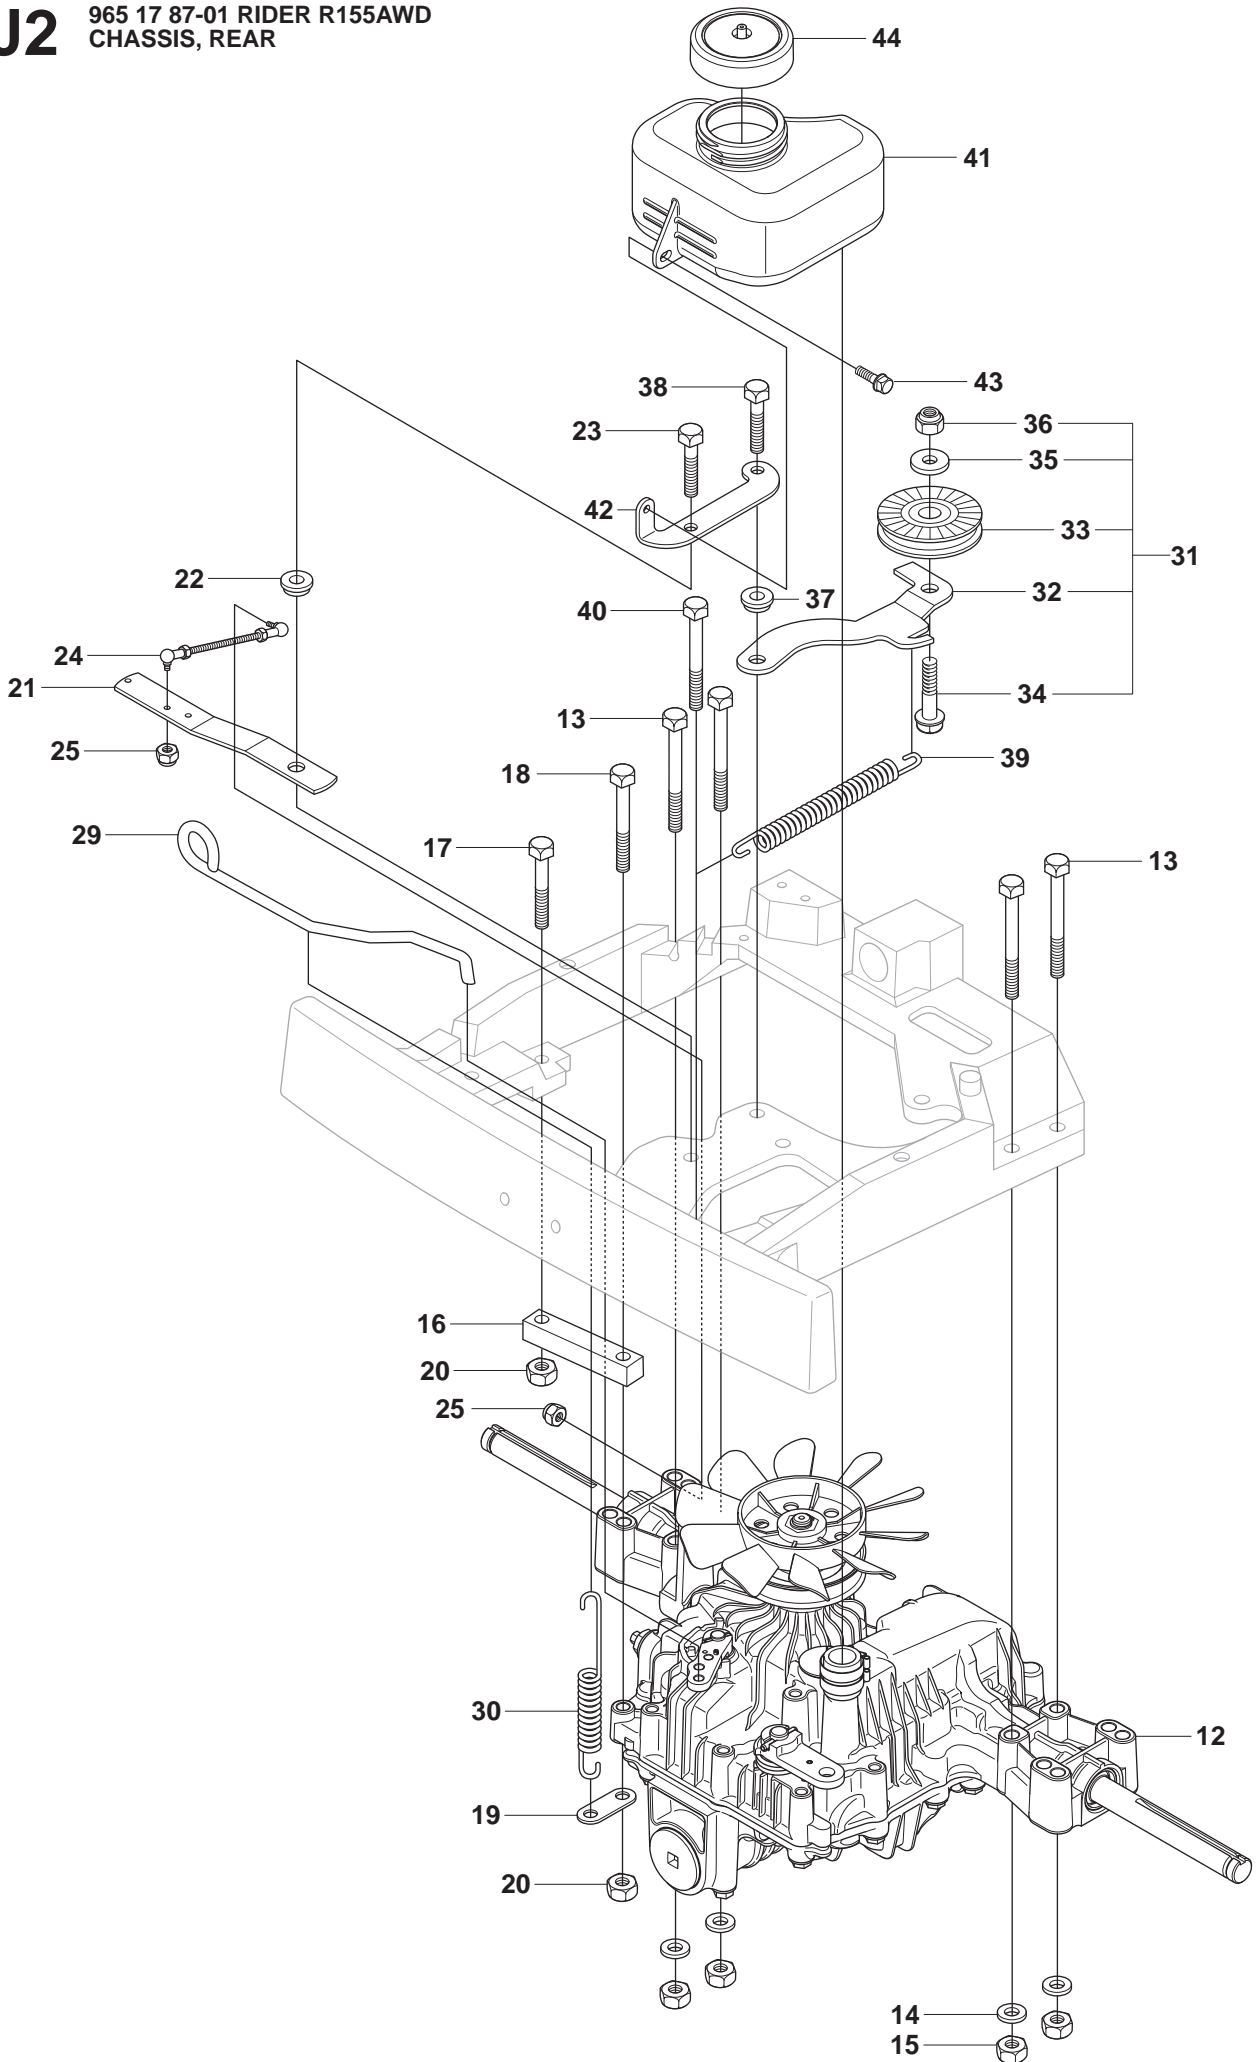

J2

**965 17 87-01 RIDER R155AWD
CHASSIS, REAR**

J

**965 17 87-01 RIDER R155AWD
CHASSIS, REAR**

Pos.	Compl No.	Part No.	Description	Qty.	Notes
1		506 98 58-03		1	J1
2		738 21 05-04		1	J1
3		738 21 10-04		1	J1
4		735 31 40-10		1	J1
5		735 31 26-00		1	J1
6		506 98 59-01		1	J1
7		735 31 26-00		2	J1
8		506 77 34-01		2	J1
9		740 68 14-21		1	J1
10		535 40 60-01		1	J1
11	535 40 60-01	506 98 61-02		2	J1
12		544 11 61-01		1	J2
13		725 24 67-51		4	J2
14		734 11 64-01		4	J2
15		731 23 18-01		4	J2
16		506 98 72-01		1	J2
17		725 24 59-51		1	J2
18		725 24 62-51		1	J2
19		506 59 93-01		1	J2
20		731 23 18-01		2	J2
21		506 98 74-03		1	J2
22		506 91 87-02		1	J2
23		725 24 51-51		1	J2
24		506 98 75-01		1	J2
25		732 21 14-01		2	J2
26		544 26 21-01		1	J1
27		506 56 65-01		1	J1
28		725 23 64-61		1	J1
29		506 98 82-01		1	J2
30		506 83 43-01		1	J2
31		506 98 84-01		1	J2
32	506 98 84-01	506 98 85-01		1	J2
33	506 98 84-01	506 94 69-01		1	J2
34	506 98 84-01	725 24 55-51		1	J2
35	506 98 84-01	734 11 64-41		1	J2
36	506 98 84-01	732 21 18-01		1	J2
37		506 91 87-02		1	J2
38		725 24 51-51		1	J2
39		506 98 86-01		1	J2
40		725 24 64-51		1	J2
41		544 10 01-01		1	J2
42		544 12 17-01		1	J2
43		725 23 64-61		1	J2
44		506 67 33-01		1	J2
45		506 88 99-01		1	J1
46		725 25 00-51		2	J1
47		544 03 96-02		1	J1