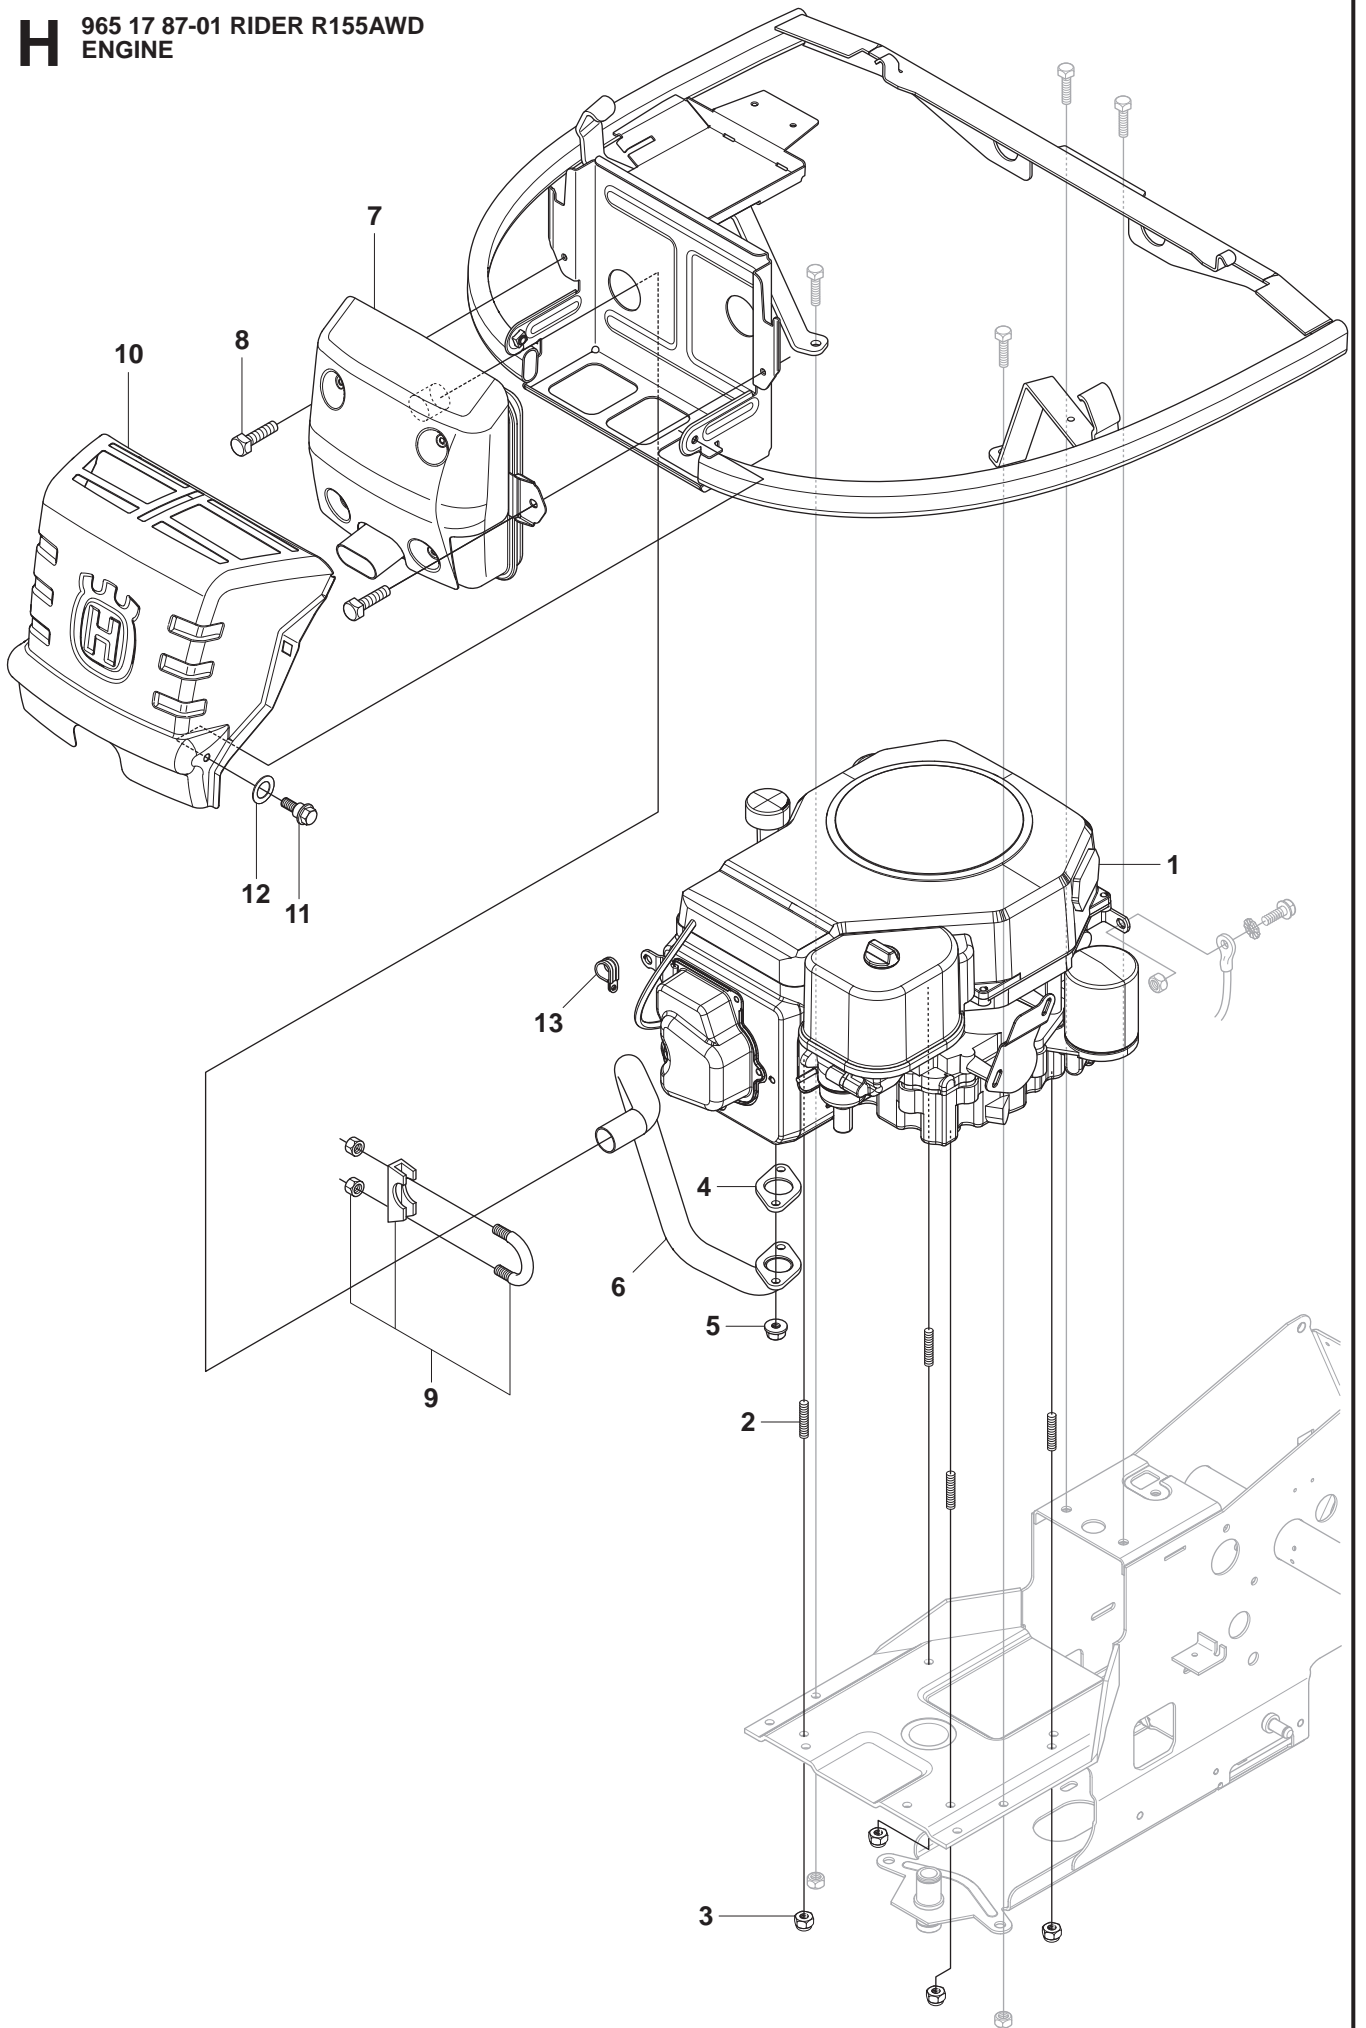

965 17 87-01 RIDER R155AWD
ENGINE

965 17 87-01 RIDER R155AWD
ENGINE

Pos.	Compl No.	Part No.	Description	Qty.	Notes
1		535 49 00-01		1	
2		535 46 18-01		4	
3		732 21 18-01		4	
4		535 41 51-03		1	
5		535 41 51-04		2	
6		544 01 34-01		1	
7		544 33 57-01		1	
8		725 23 64-61		2	
9		506 66 84-01		1	
10		544 24 83-01		1	
11		506 59 74-01		2	
12		506 83 94-01		2	
13		502 49 45-01		1