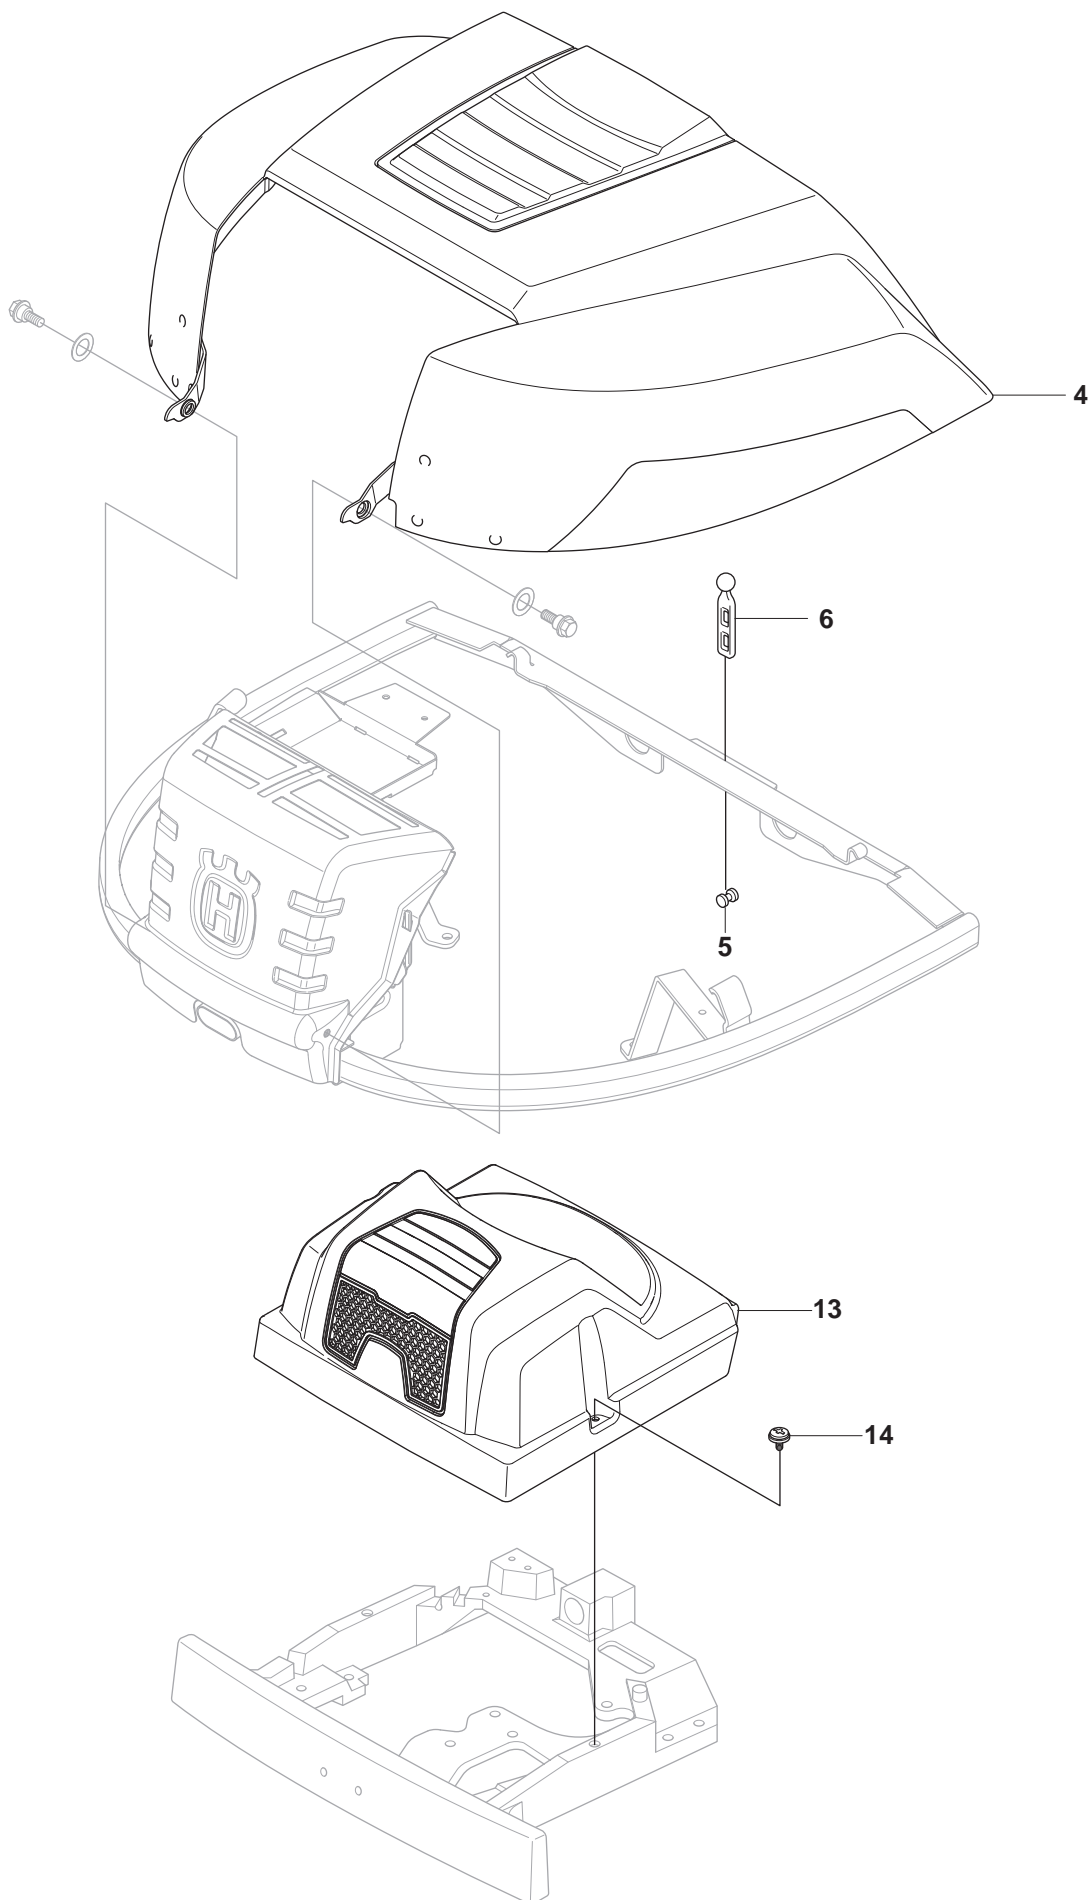

Rider 155 AWD

Spare parts

Ersatzteile

Pièces détachées

Reserve onderdelen

Repuestos

Reservdelar

A**965 17 87-01 RIDER R155AWD
SEAT, TS2500**

A**965 17 87-01 RIDER R155AWD
SEAT, TS2500**

Pos.	Compl No.	Part No.	Description	Qty.	Notes
1		544 32 85-03		1	
2		506 91 53-01		1	
3		734 11 74-41		1	
4		725 24 93-71		1	
5		544 43 33-01		1	
6		506 56 55-01		2	
7		506 56 53-01		2	
8		734 11 64-41		2	
9		506 55 63-01		2	
10		506 50 99-01		1	
11		735 31 12-00		1	
12		506 66 88-01		1	

C1 965 17 87-01 RIDER R155AWD
COVER

C2 965 17 87-01 RIDER R155AWD
COVER

C3

965 17 87-01 RIDER R155AWD
COVER

965 17 87-01 RIDER R155AWD
COVER

Pos.	Compl No.	Part No.	Description	Qty.	Notes
1		544 89 59-01		1	C2
2		544 89 59-03		1	C2
3		544 40 05-01		4	C2
4		544 24 50-02		1	C1
5		506 59 95-01		1	C1
6		506 59 96-01		1	C1
7		535 50 25-01		1	C3
8		544 40 05-01		1	C3
9		544 33 21-03		1	C3
10		544 33 22-02		1	C3
11		535 42 91-01		1	C3
12		544 40 05-01		4	C3
13		544 37 39-01		1	C1
14		544 40 05-01		2	C1
15		544 23 92-01		1	C2
16		544 42 75-01		1	C2
17		544 40 05-01		2	C2
18		544 32 65-01		1	C2
19		544 40 05-01		2	C2
20		544 43 32-01		1	C2
21		535 43 39-01		1	C2
22		506 96 35-01		1	C2
23		506 96 36-01		1	C2