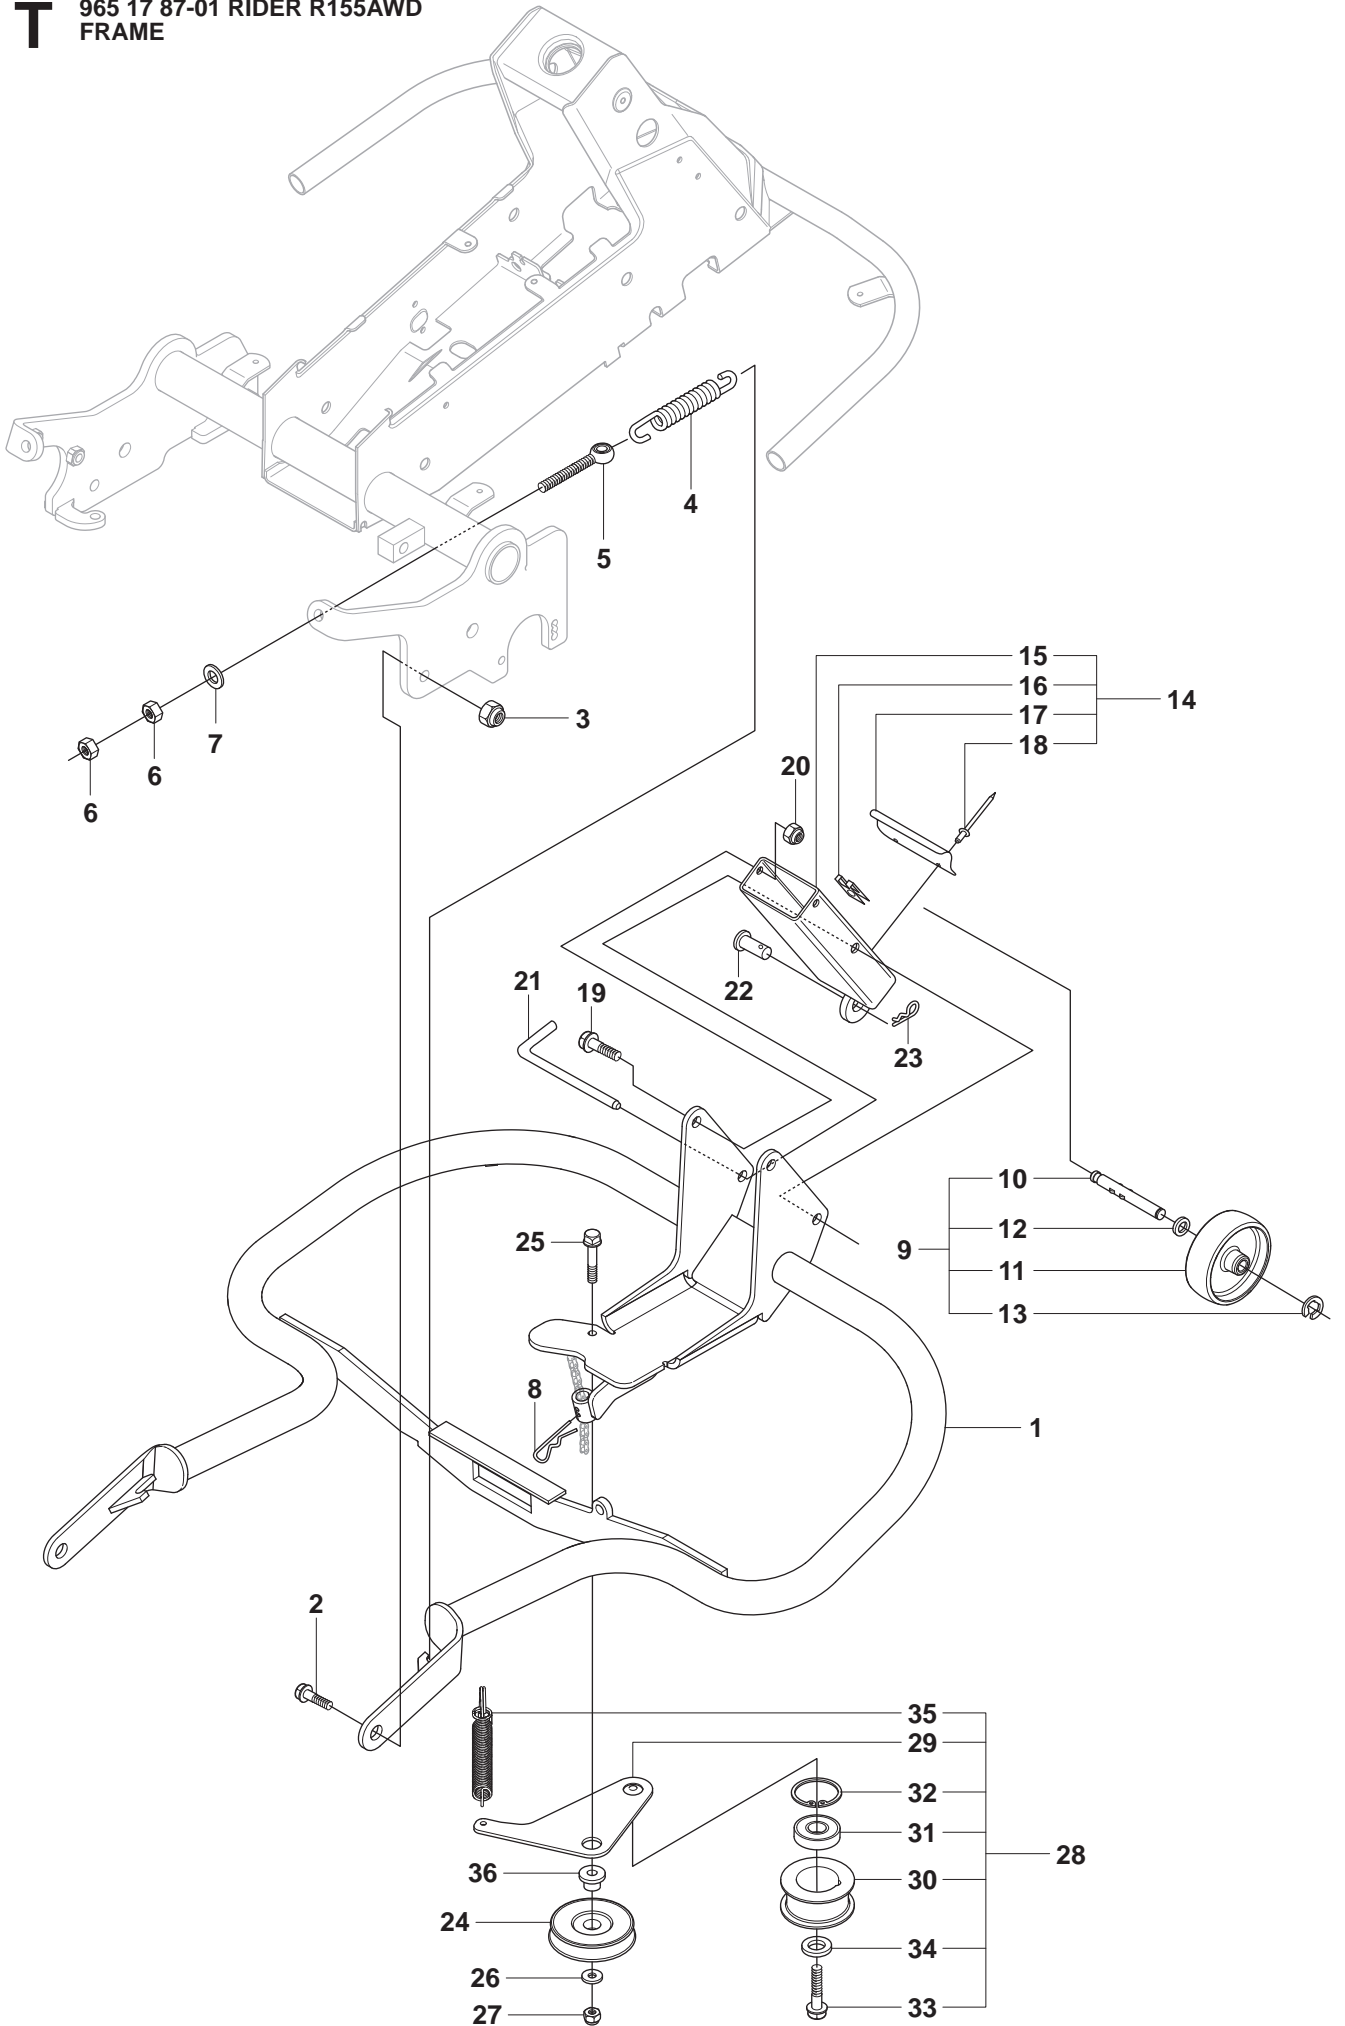

T 965 17 87-01 RIDER R155AWD
FRAME

965 17 87-01 RIDER R155AWD
FRAME

Pos.	Compl No.	Part No.	Description	Qty.	Notes
1		535 49 01-02		1	
2		506 89 58-01		2	
3		732 25 22-01		2	
4		506 83 76-01		2	
5		506 83 77-01		2	
6		731 23 20-51		4	
7		734 11 72-01		2	
8		506 96 66-01		1	
9		506 98 14-01		2	
10	506 98 14-01	506 98 00-01		1	
11	506 98 14-01	506 97 96-01		1	
12	506 98 14-01	734 11 77-71		1	
13	506 98 14-01	735 31 15-20		1	
14		506 99 78-01		1	
15	506 99 78-01	506 99 79-01		1	
16	506 99 78-01	506 96 37-01		1	
17	506 99 78-01	506 98 28-01		1	
18	506 99 78-01	722 78 39-02		2	
19		506 59 74-01		2	
20		732 21 18-01		2	
21		506 97 46-01		1	
22		721 86 17-01		1	
23		721 68 02-51		1	
24		506 97 48-01		1	
25		725 24 61-51		1	
26		734 11 64-41		1	
27		732 21 18-01		1	
28		535 49 36-01		1	
29	535 49 36-01	535 49 37-01		1	
30	535 49 36-01	506 92 89-01		1	
31	535 49 36-01	738 21 04-04		1	
32	535 49 36-01	735 31 38-10		1	
33	535 49 36-01	506 55 83-02		1	
34	535 49 36-01	734 11 64-41		1	
35	535 49 36-01	506 97 68-01		1	
36		544 00 74-01		1