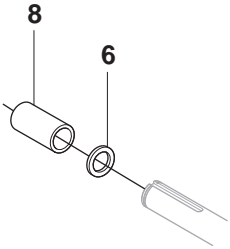

R 965 17 87-01 RIDER R155AWD
WHEELS & TIRES

R

**965 17 87-01 RIDER R155AWD
WHEELS & TIRES**

Pos.	Compl No.	Part No.	Description	Qty.	Notes
1		544 12 63-01		4	
2	544 12 63-01	544 11 42-01		1	
3	544 12 63-01	535 46 00-01		1	
4	544 12 63-01	506 57 43-01		1	
5		506 50 48-03		2	
6		506 94 58-01		1	
7		506 59 62-03		2	
8		544 13 26-01		1	
9		544 13 26-02		1	
10		506 50 48-05		4	
11		506 89 90-01		4	
12		544 35 35-01		4